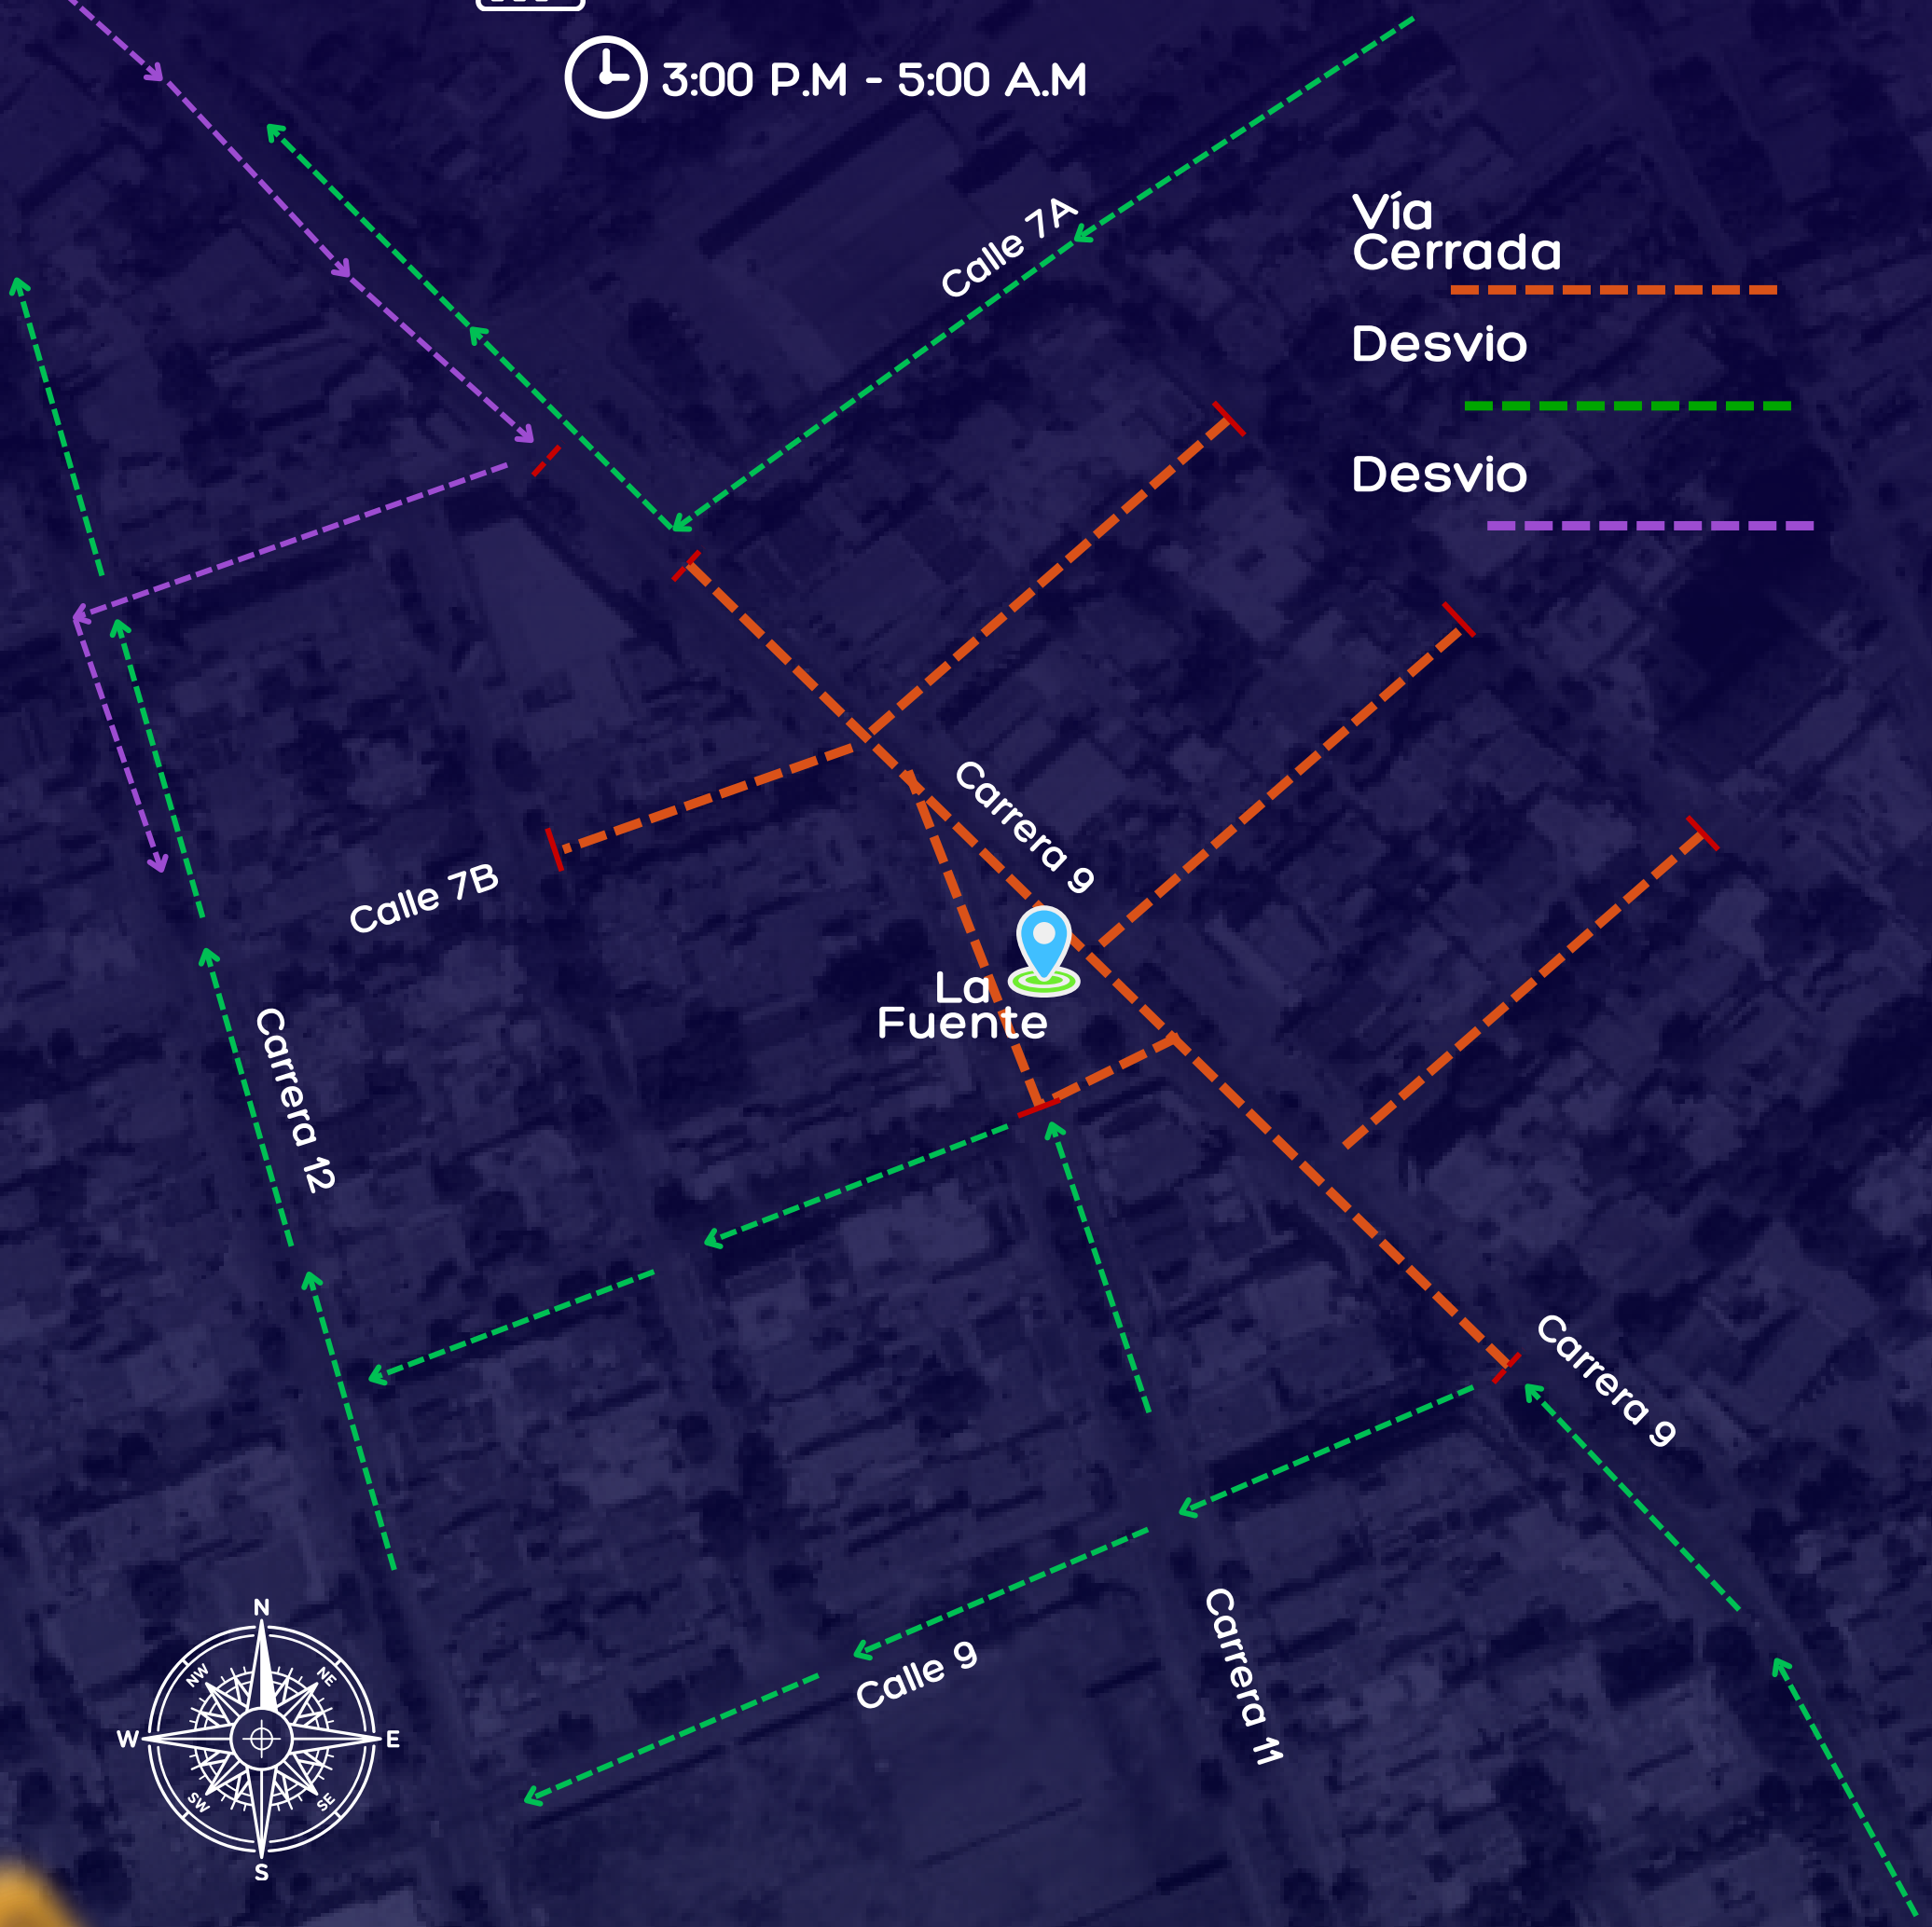

# CIERRES VIALES EN LA CIUDAD

Les recomendamos estar atentos a los cierres viales por motivo del 59° Festival de la Leyenda Vallenata. Planea tus recorridos con tiempo y muévete con precaución.

**CIERRE:** ZONA CENTRO Y CENTRO HISTÓRICO

VIERNES 1 MAYO

TODO EL DÍA

ALCALDÍA DE  
**VALLEDUPAR**  
TRÁNSITO

ALCALDÍA DE  
**VALLEDUPAR**  
TRÁNSITO

**CIERRE:** PARQUE DE LA LEYENDA

VIERNES 1 MAYO

3:00 P.M - 4:00 A.M

**QUE LLEGÓ FESTIVAL**

# CIERRES VIALES EN LA CIUDAD

Les recomendamos estar atentos a los cierres viales por motivo del 59° Festival de la Leyenda Vallenata. Planea tus recorridos con tiempo y muévete con precaución.

## CIERRE: SECTOR LA FUENTE

VIERNES 1 MAYO

3:00 P.M - 5:00 A.M

ALCALDÍA DE  
**VALLEDUPAR**  
TRÁNSITO