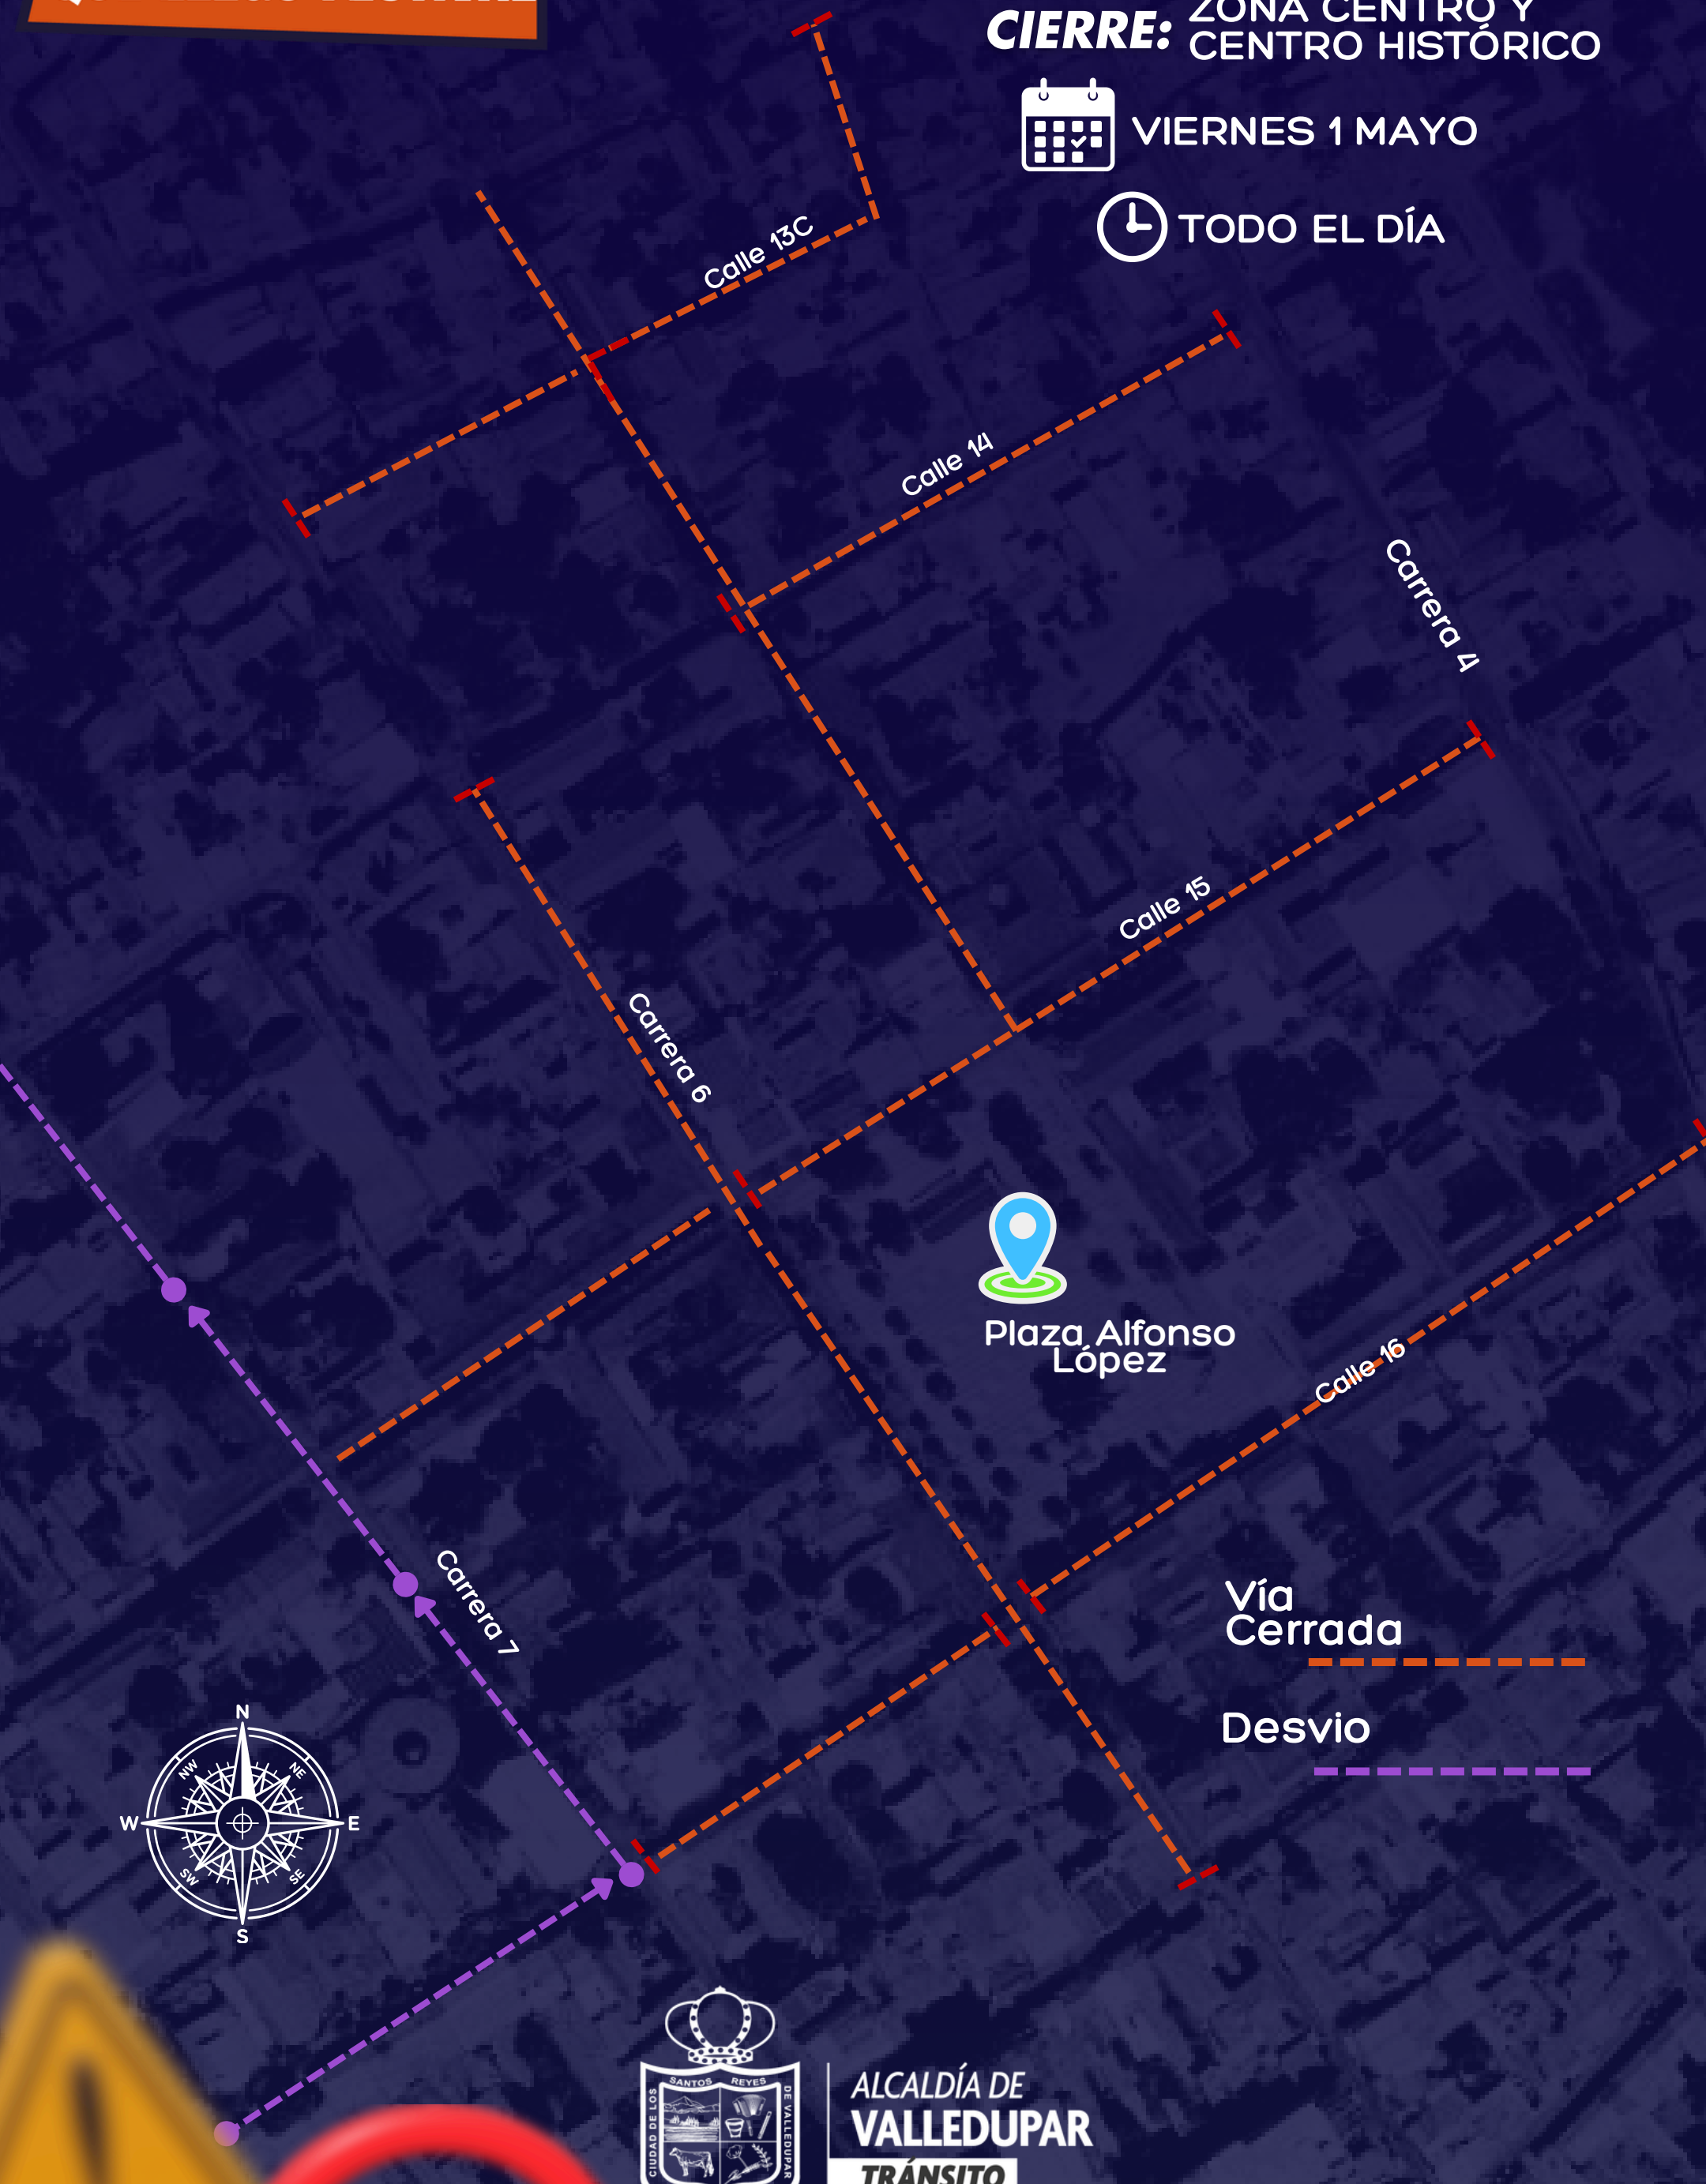

# CIERRES VIALES EN LA CIUDAD

Les recomendamos estar atentos a los cierres viales por motivo del 59° Festival de la Leyenda Vallenata. Planea tus recorridos con tiempo y muévete con precaución.

**CIERRE:** ZONA CENTRO Y CENTRO HISTÓRICO

VIERNES 1 MAYO

TODO EL DÍA

ALCALDÍA DE  
**VALLEDUPAR**  
TRÁNSITO

ALCALDÍA DE  
**VALLEDUPAR**  
TRÁNSITO

**CIERRE:** PARQUE DE LA LEYENDA

VIERNES 1 MAYO

3:00 P.M - 4:00 A.M

**QUE LLEGÓ FESTIVAL**

## CIERRE: SECTOR LA FUENTE

VIERNES 1 MAYO

3:00 P.M - 5:00 A.M

ALCALDÍA DE  
**VALLEDUPAR**  
TRÁNSITO