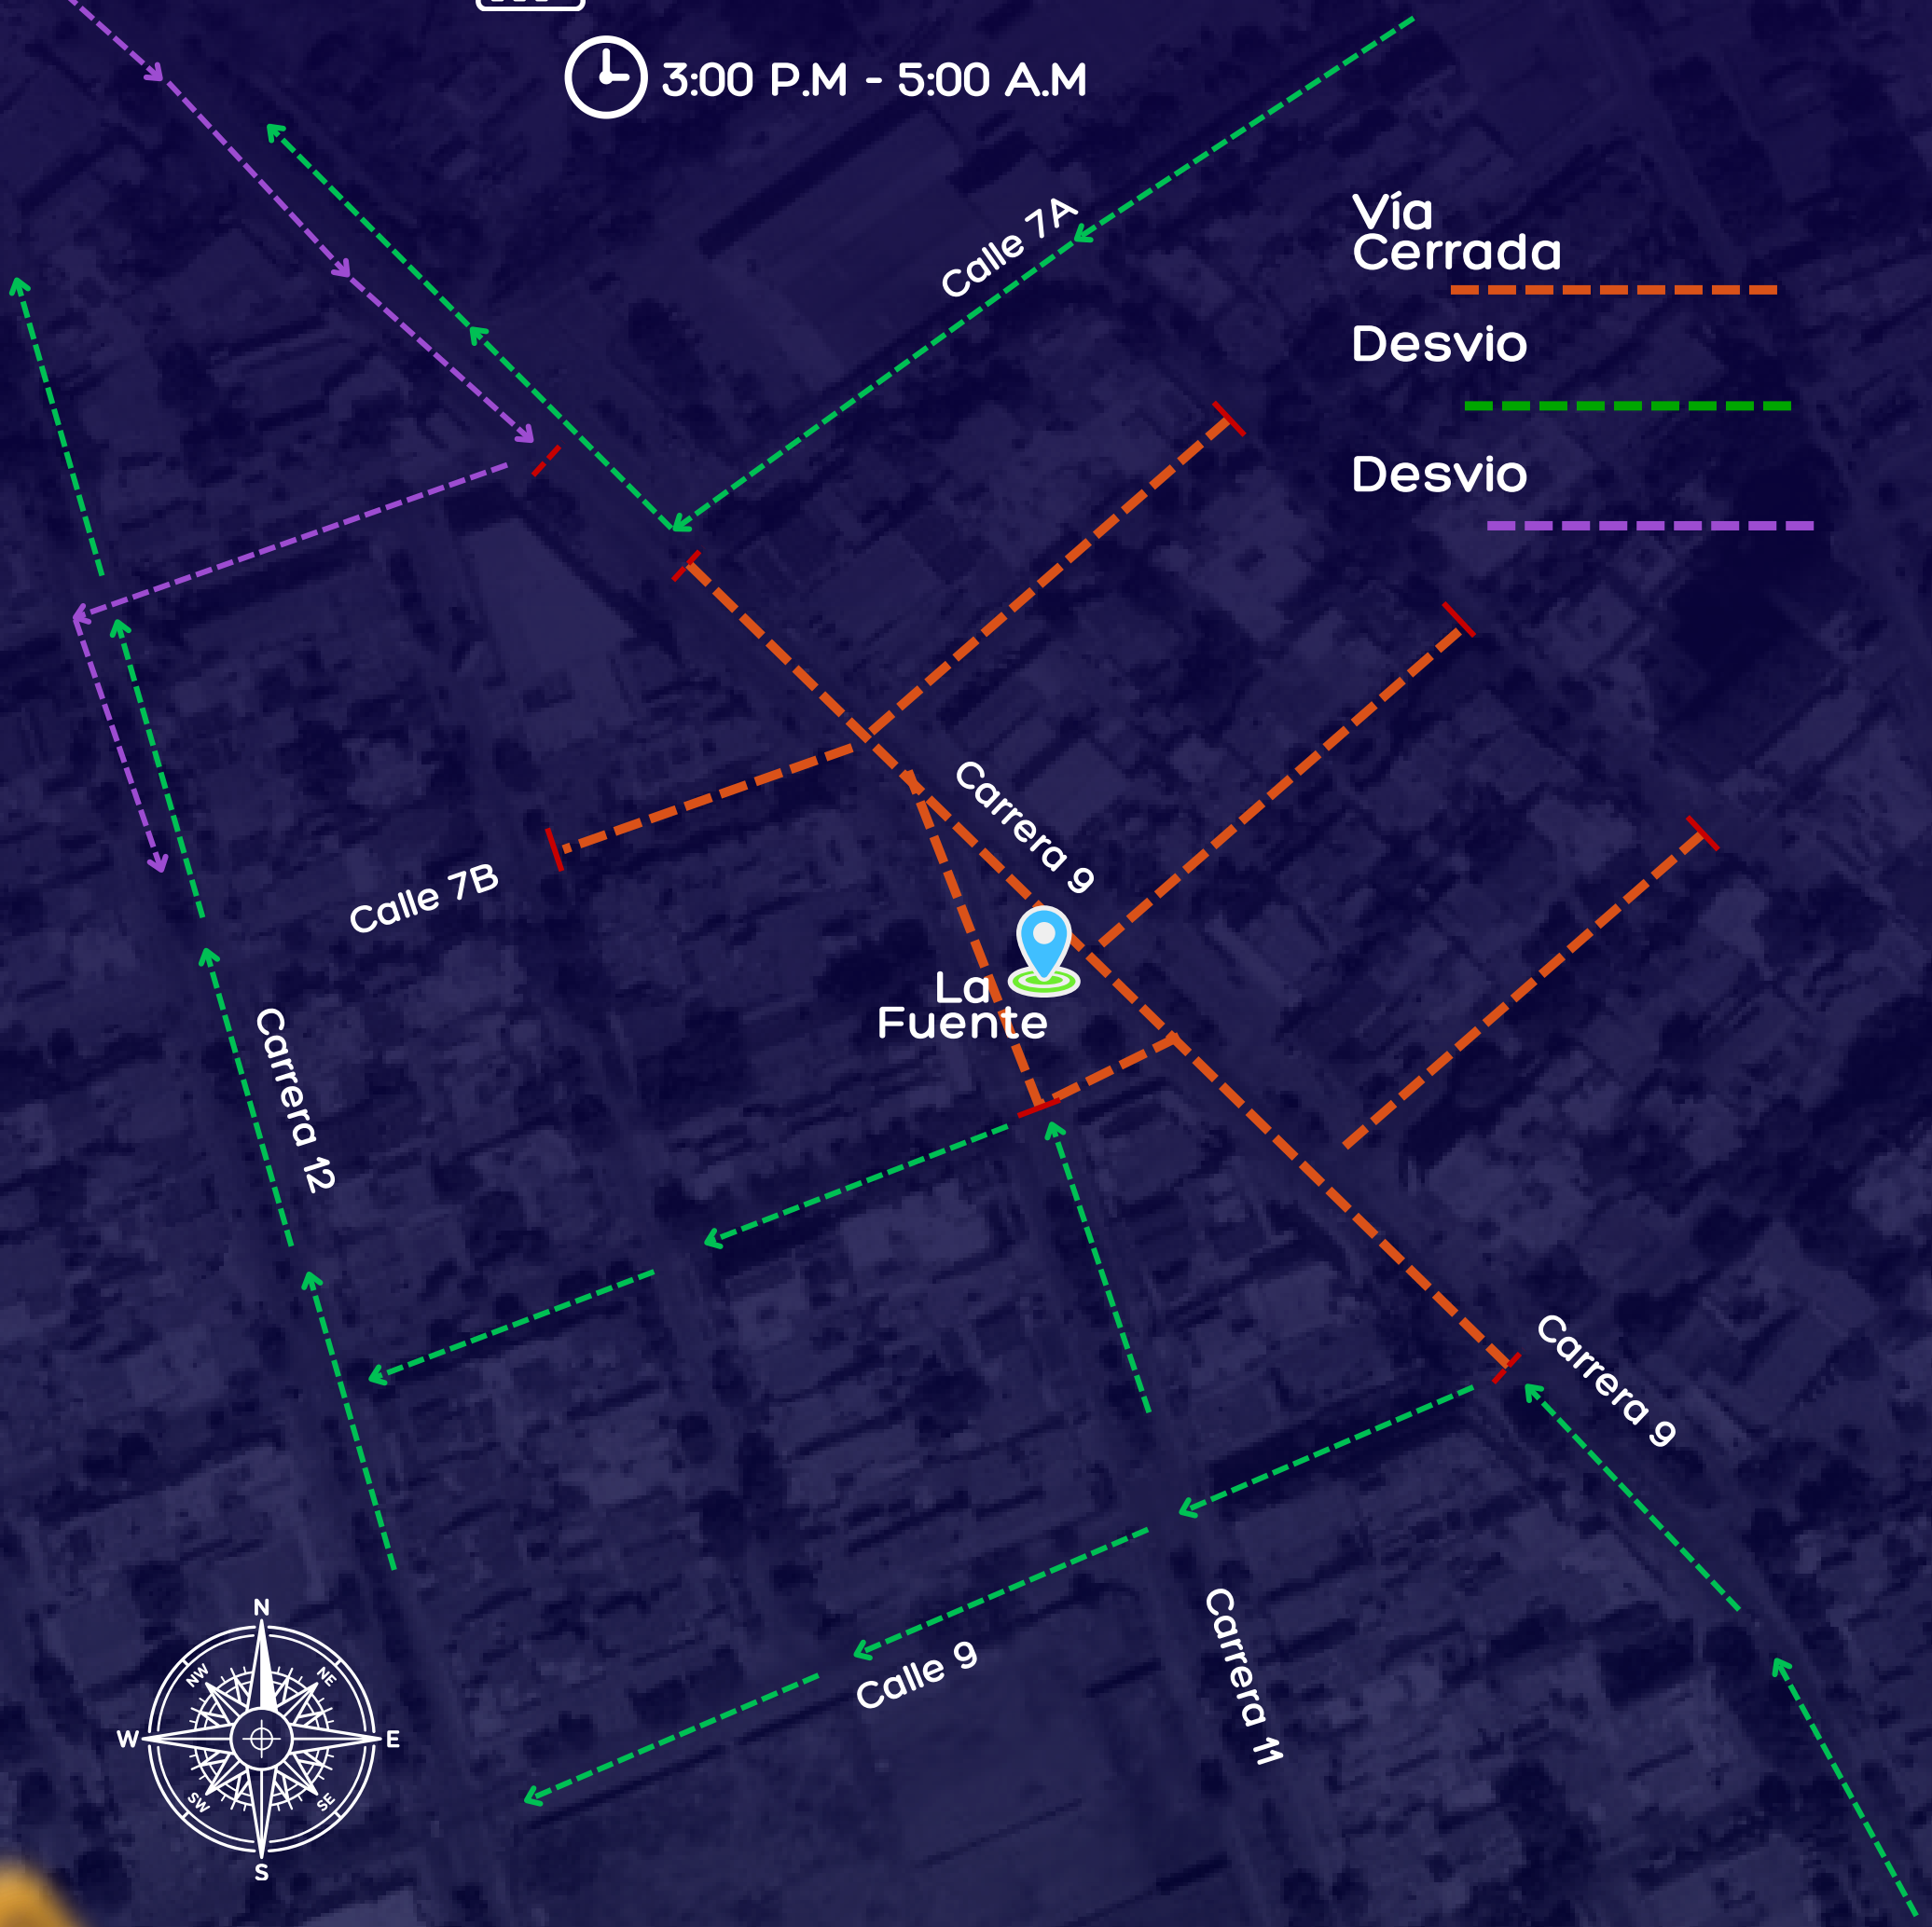

QUE LLEGÓ FESTIVAL

CIERRES VIALES EN LA CIUDAD

Les recomendamos estar atentos a los cierres viales por motivo del 59° Festival de la Leyenda Vallenata. Planea tus recorridos con tiempo y muévete con precaución.

CIERRE: ZONA CENTRO Y CENTRO HISTÓRICO

SÁBADO 2 MAYO

TODO EL DÍA

ALCALDÍA DE
VALLEDUPAR
TRÁNSITO

ALCALDÍA DE
VALLEDUPAR
TRÁNSITO

QUE LLEGÓ FESTIVAL

CIERRES VIALES EN LA CIUDAD

Les recomendamos estar atentos a los cierres viales por motivo del **59° Festival de la Leyenda Vallenata**. Planea tus recorridos con tiempo y muévete con precaución.

CIERRE: SECTOR LA FUENTE

SÁBADO 2 MAYO

3:00 P.M - 5:00 A.M

ALCALDÍA DE
VALLEDUPAR
TRÁNSITO