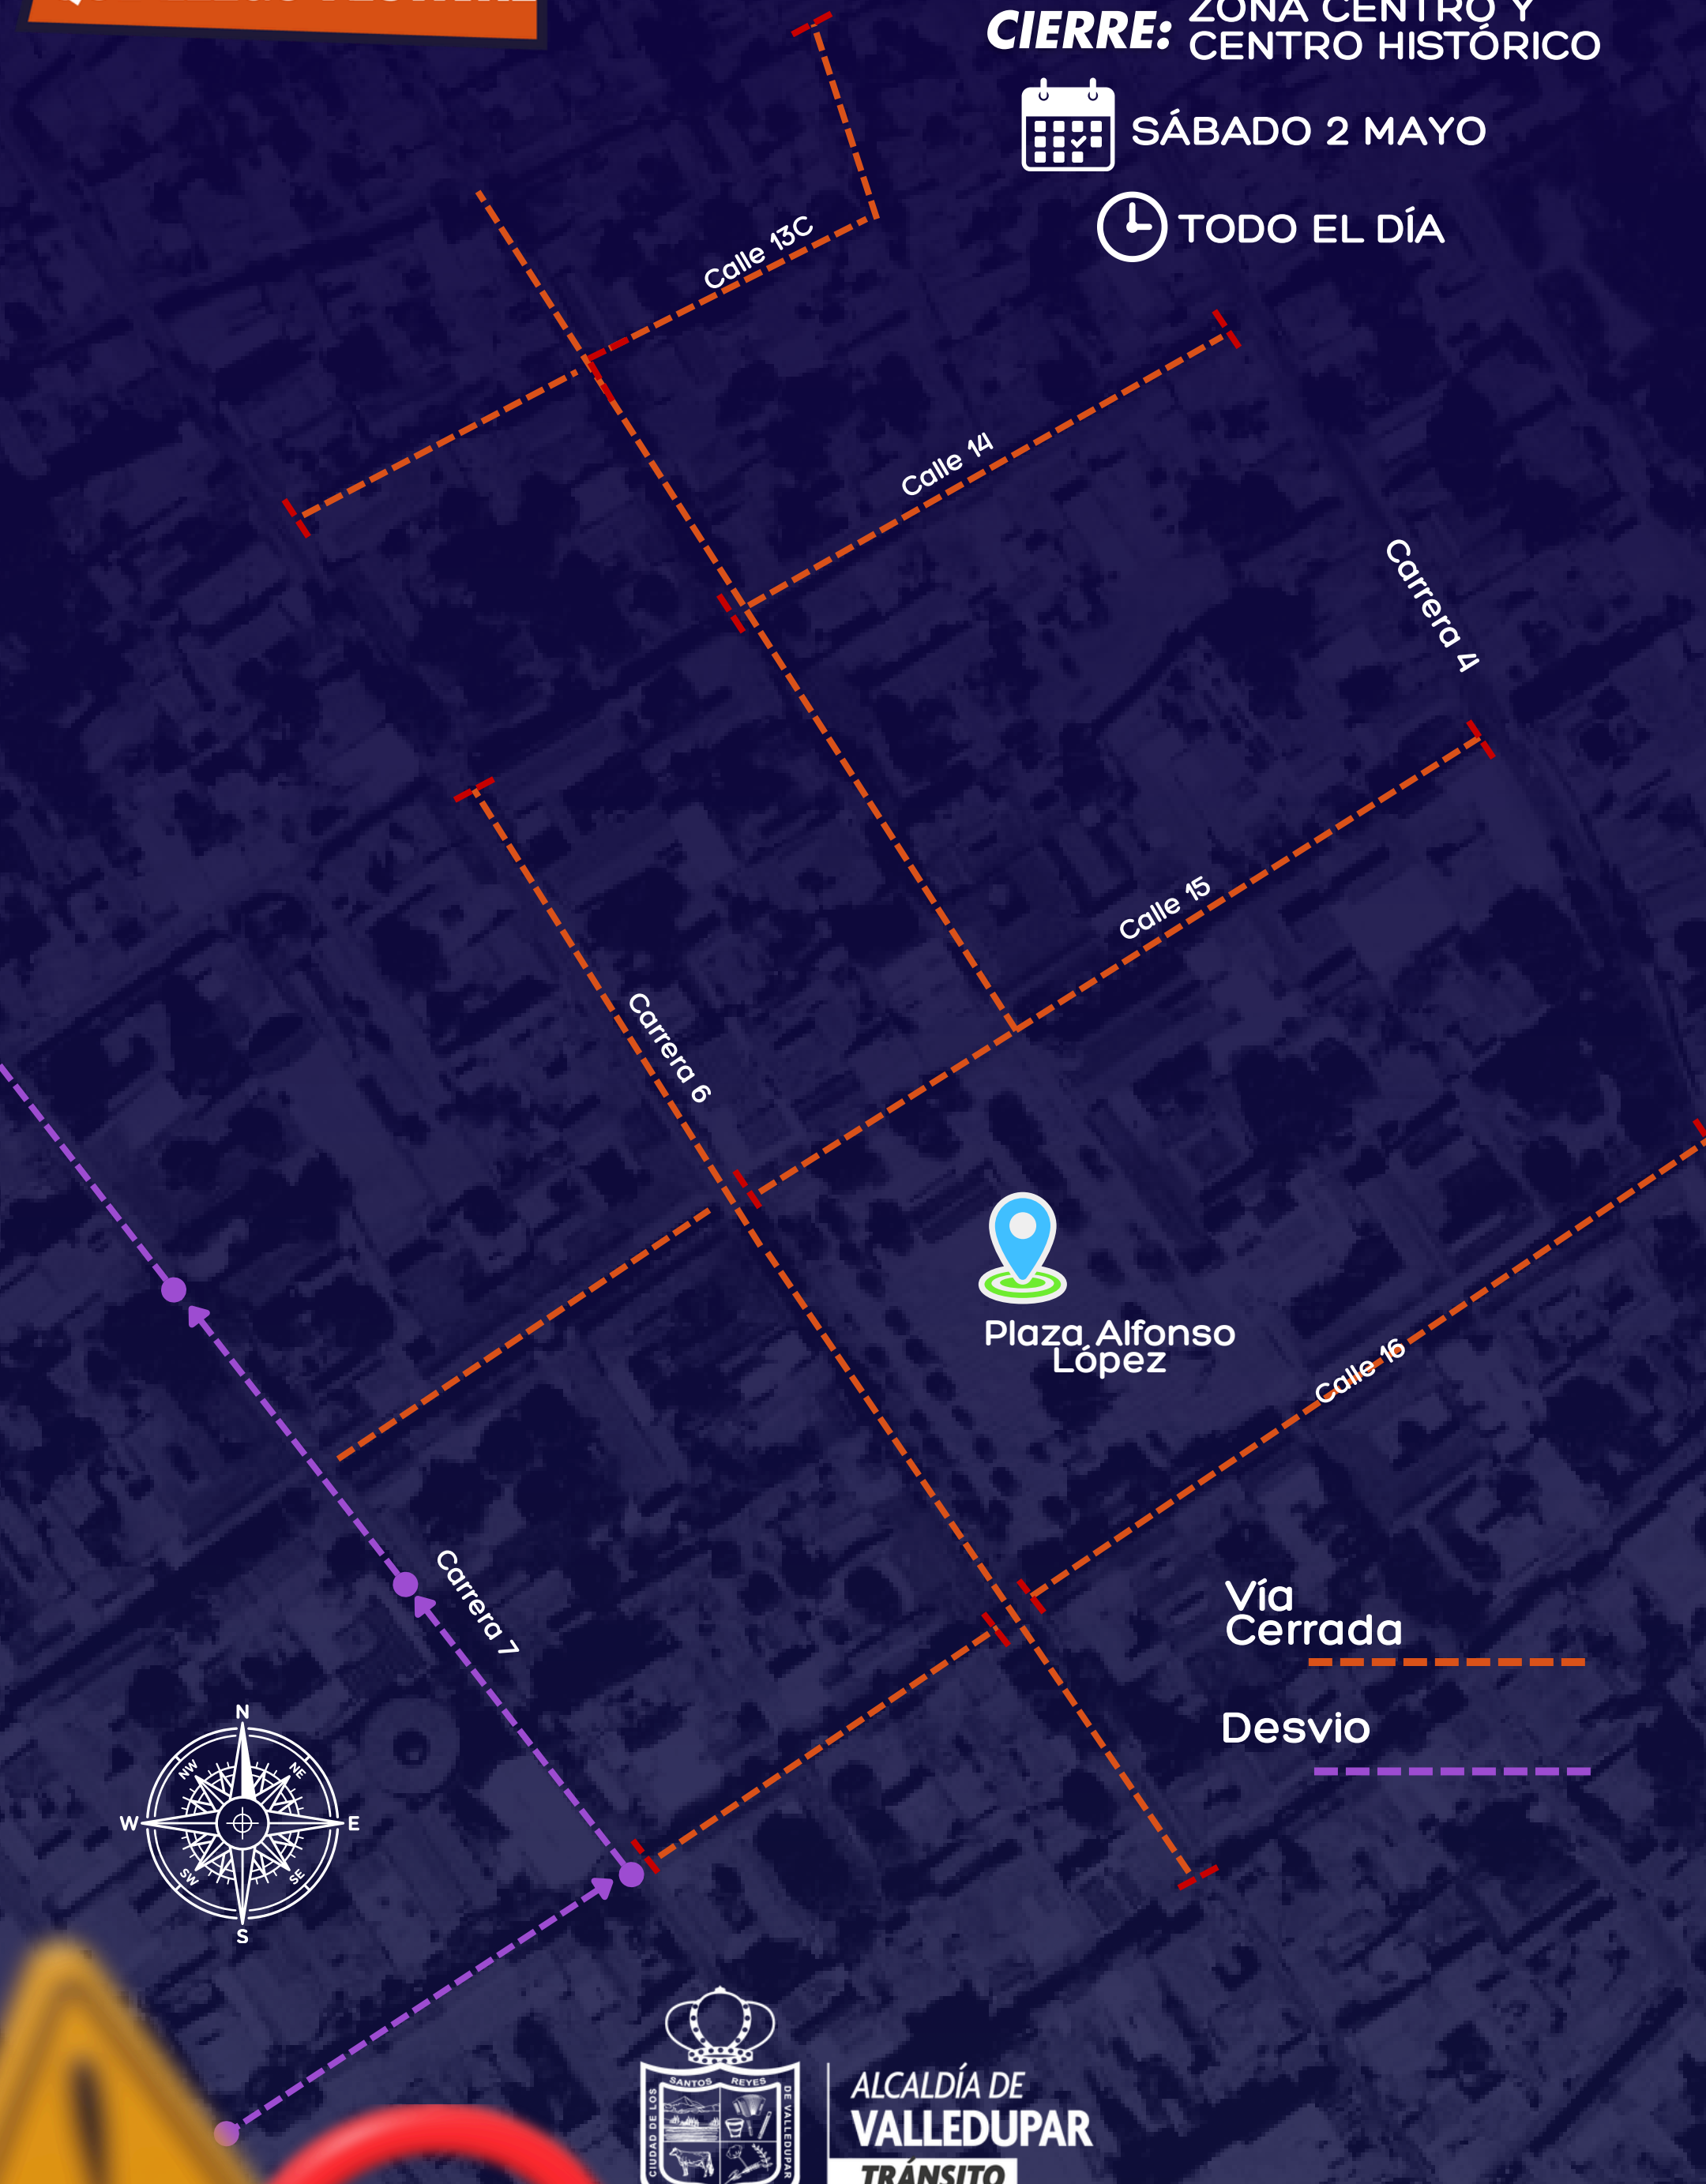

QUE LLEGÓ FESTIVAL

CIERRES VIALES EN LA CIUDAD

Les recomendamos estar atentos a los cierres viales por motivo del 59° Festival de la Leyenda Vallenata. Planea tus recorridos con tiempo y muévete con precaución.

CIERRE: ZONA CENTRO Y CENTRO HISTÓRICO

SÁBADO 2 MAYO

TODO EL DÍA

ALCALDÍA DE
VALLEDUPAR
TRÁNSITO

ALCALDÍA DE
VALLEDUPAR
TRÁNSITO

QUE LLEGÓ FESTIVAL

CIERRES VIALES EN LA CIUDAD

Les recomendamos estar atentos a los cierres viales por motivo del **59° Festival de la Leyenda Vallenata**. Planea tus recorridos con tiempo y muévete con precaución.

CIERRE: SECTOR LA FUENTE

SÁBADO 2 MAYO

3:00 P.M - 5:00 A.M

ALCALDÍA DE
VALLEDUPAR
TRÁNSITO