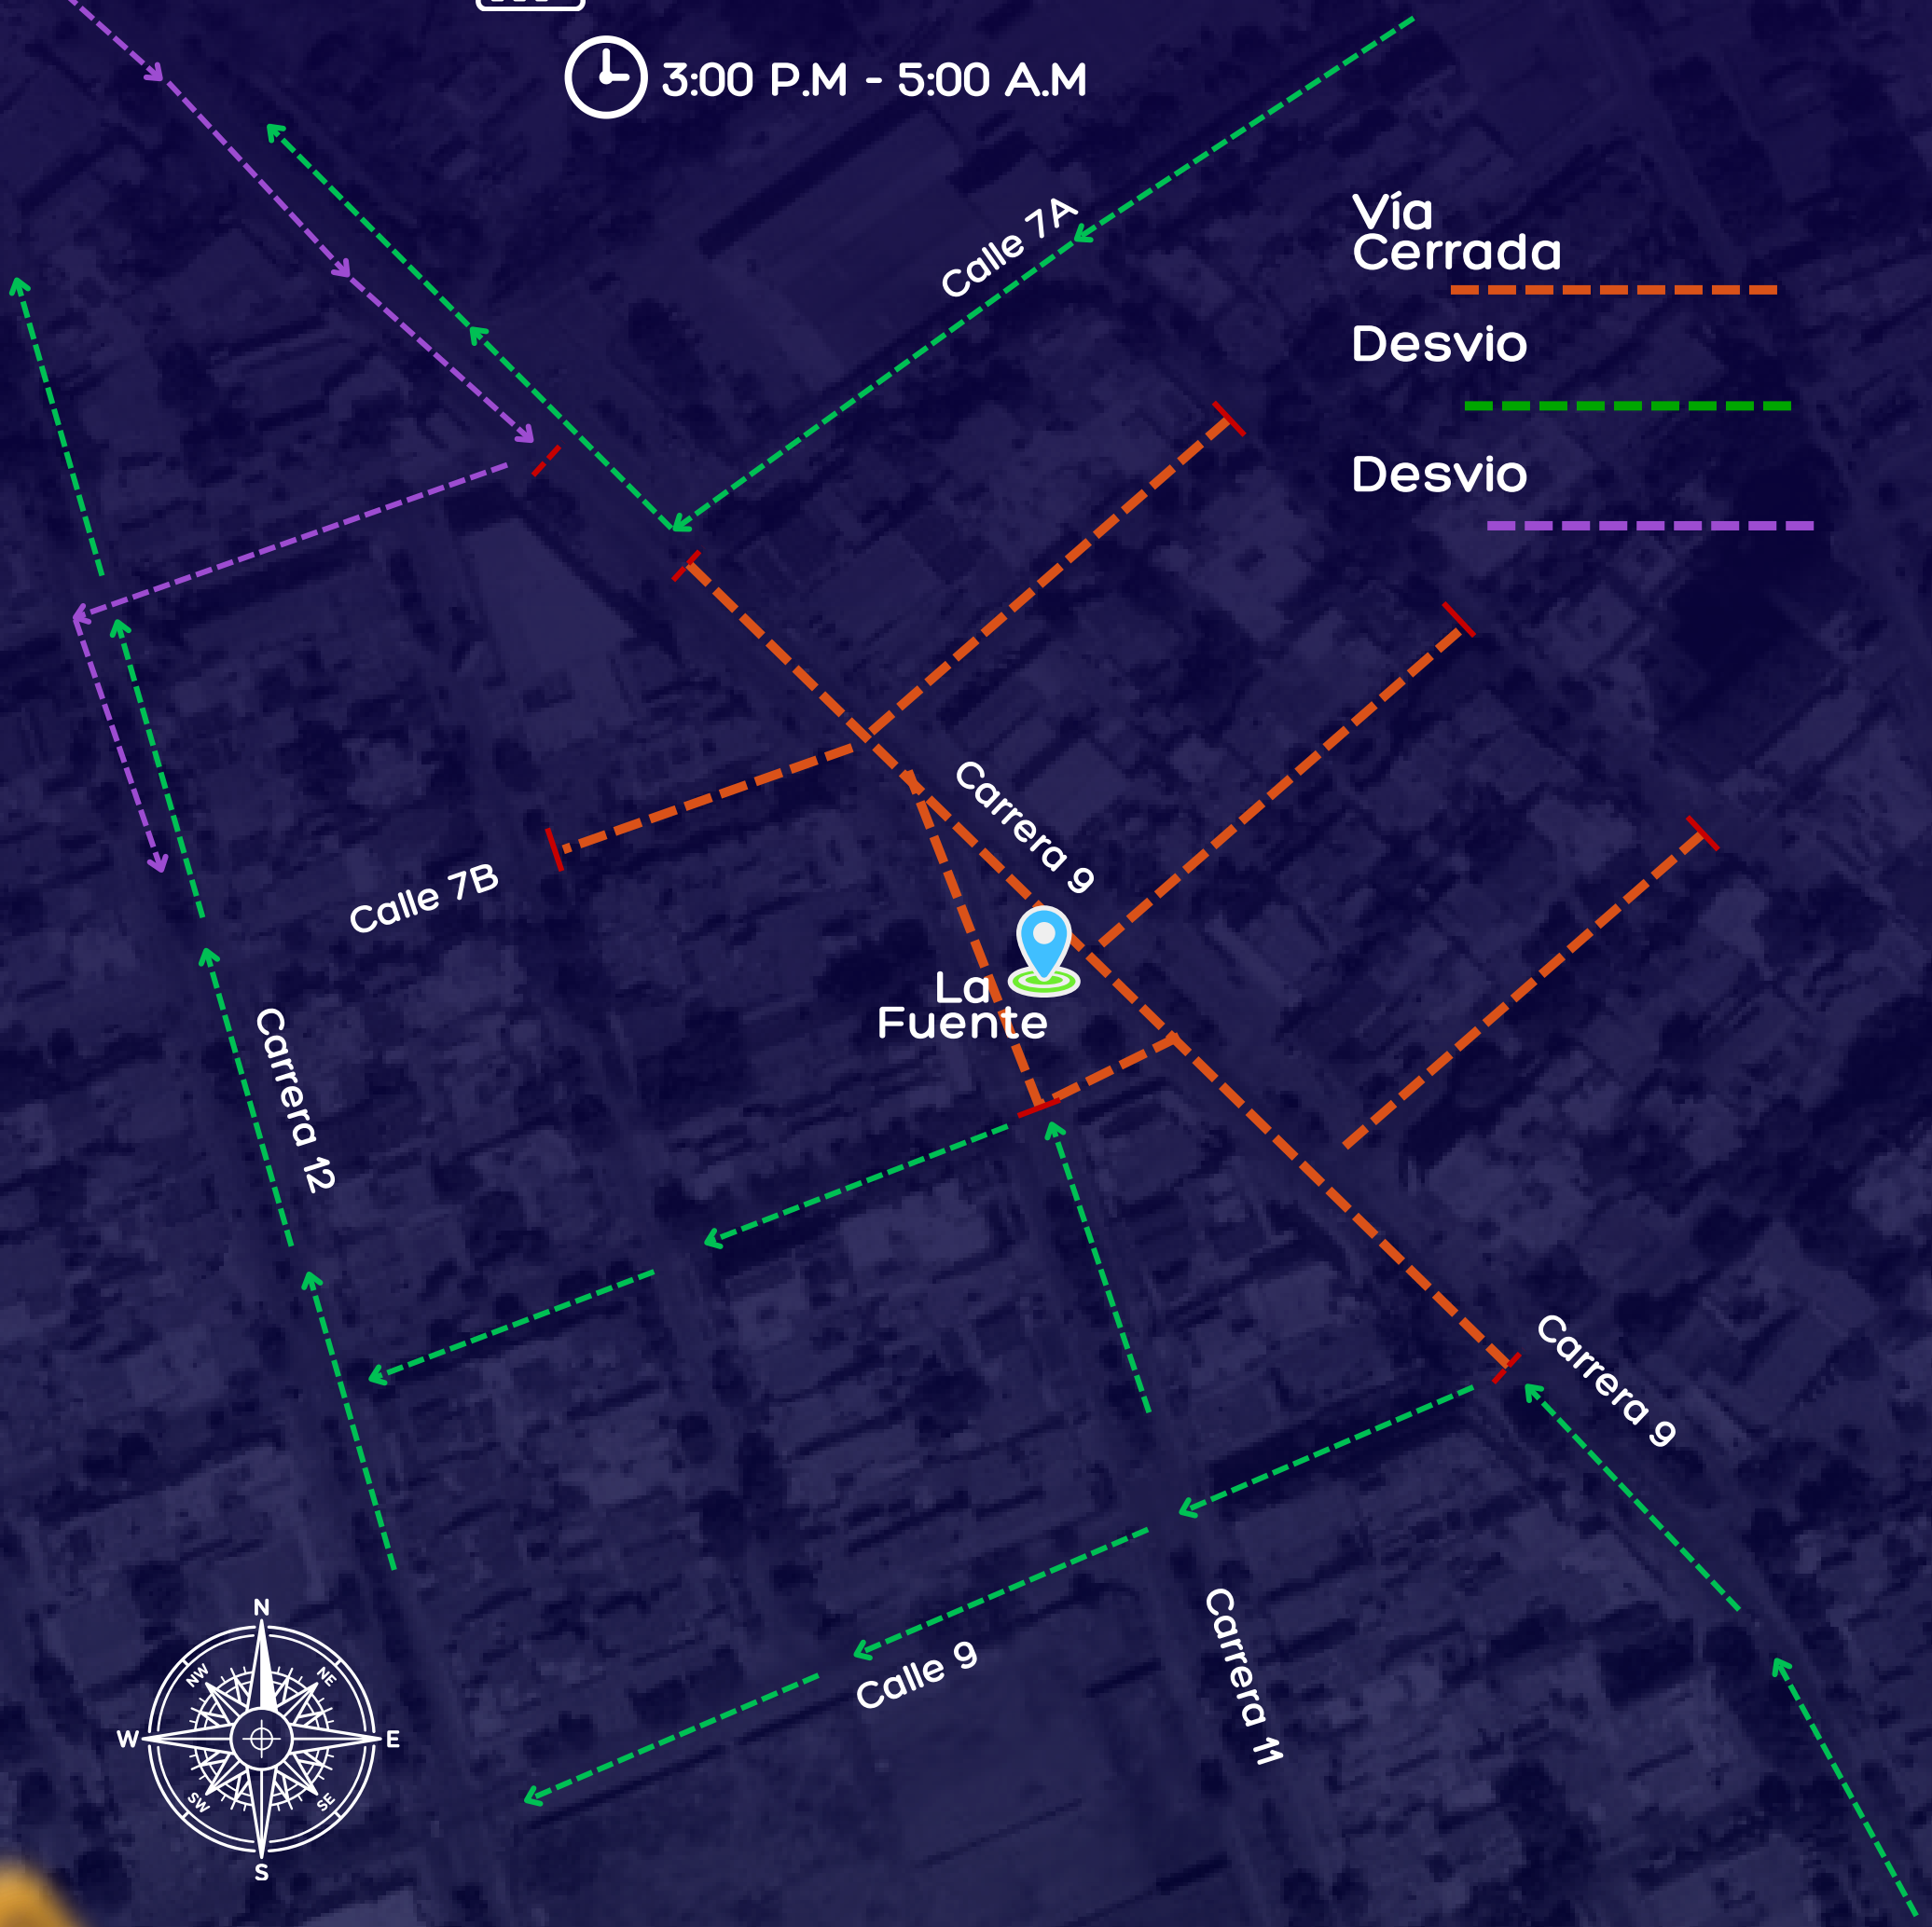

MIÉRCOLES 29 ABRIL

TODO EL DÍA

Vía Cerrada

Desvio

ALCALDÍA DE  
**VALLEDUPAR**  
TRÁNSITO

ALCALDÍA DE VALLEDUPAR  
TRÁNSITO

Glorieta Pilonera Mayor

Glorieta Pedazo de Acordeón

Carrera 19

Carrera 9

Calle 16

Recorrido

Desvios Sur - Norte

Desvio Oriente - Occidente

Desvio Occidente - Oriente

Cierres

# CIERRES VIALES EN LA CIUDAD

Les recomendamos estar atentos a los cierres viales por motivo del 59° Festival de la Leyenda Vallenata. Planea tus recorridos con tiempo y muévete con precaución.

## CIERRE: SECTOR LA FUENTE

MIÉRCOLES 29 ABRIL

3:00 P.M - 5:00 A.M

ALCALDÍA DE  
VALLEDUPAR  
TRÁNSITO