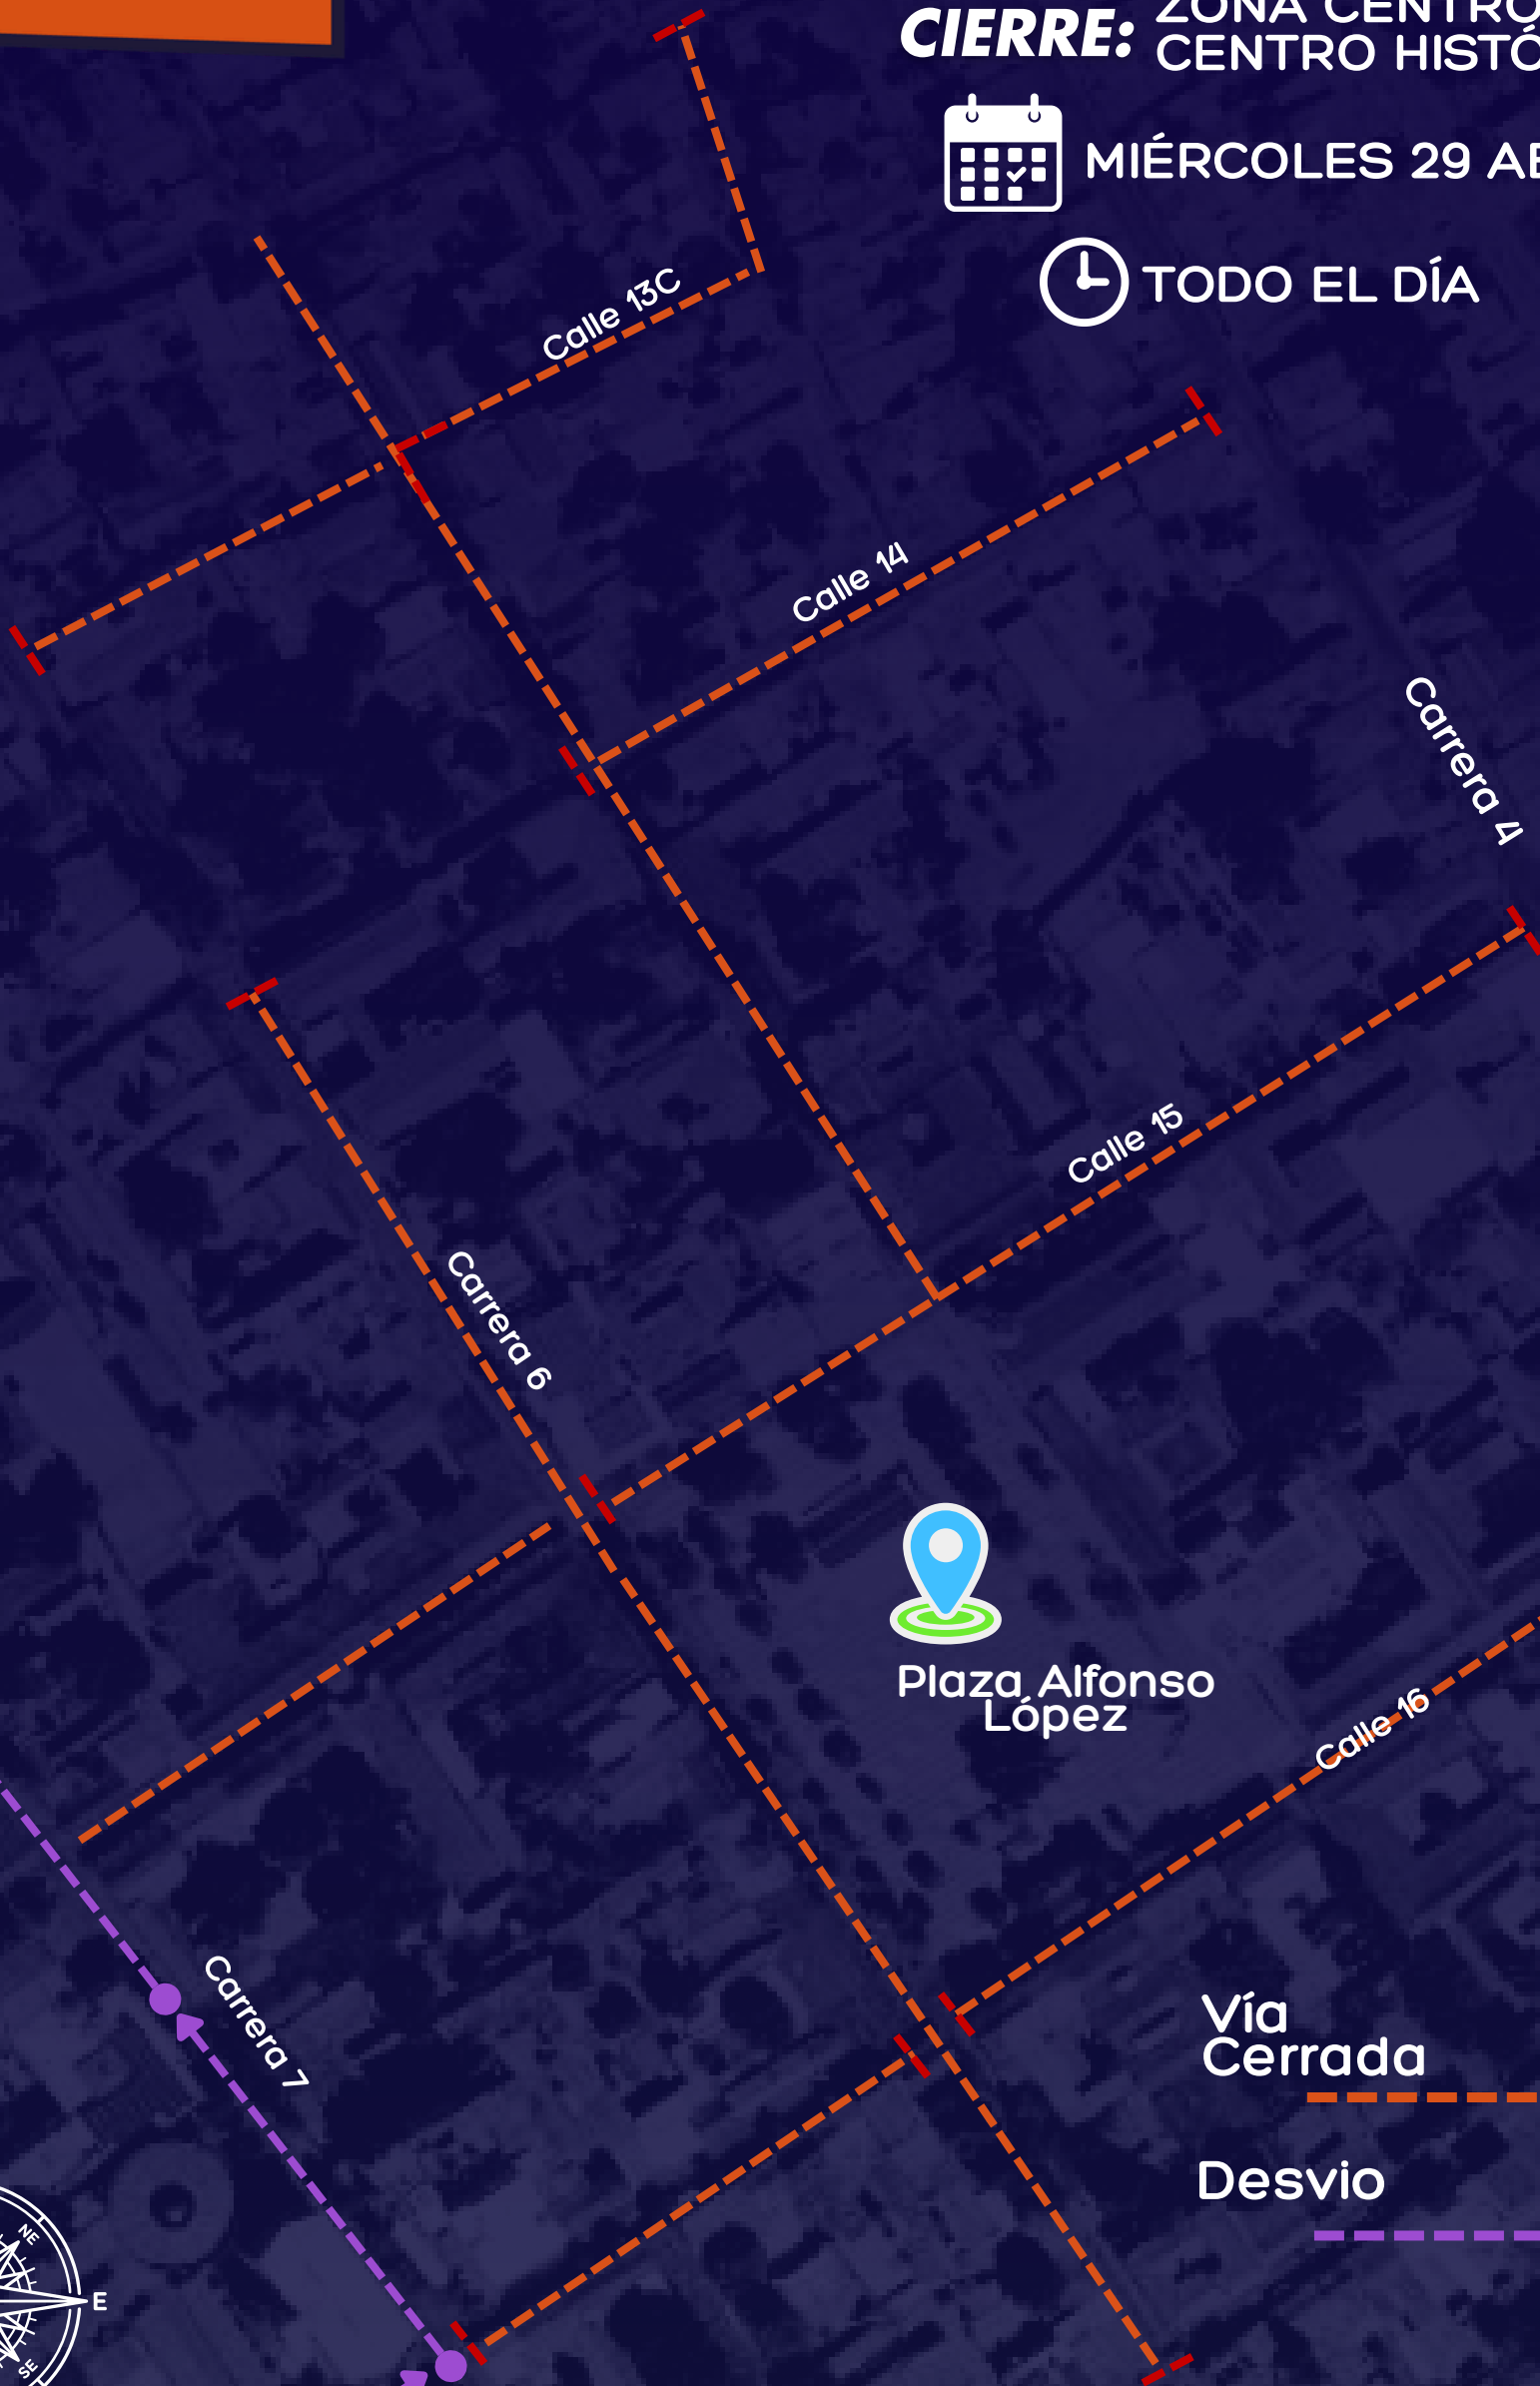

# CIERRES VIALES EN LA CIUDAD

Les recomendamos estar atentos a los cierres viales por motivo del 59° Festival de la Leyenda Vallenata. Planea tus recorridos con tiempo y muévete con precaución.

**CIERRE:** ZONA CENTRO Y CENTRO HISTÓRICO

MIÉRCOLES 29 ABRIL

TODO EL DÍA

Vía Cerrada

Desvio

ALCALDÍA DE  
**VALLEDUPAR**  
TRÁNSITO

ALCALDÍA DE VALLEDUPAR  
TRÁNSITO

Glorieta Pilonera Mayor

Glorieta Pedazo de Acordeón

Carrera 19

Carrera 9

Calle 16

Recorrido

Desvios Sur - Norte

Desvio Oriente - Occidente

Desvio Occidente - Oriente

Cierres

## CIERRE: SECTOR LA FUENTE

MIÉRCOLES 29 ABRIL

3:00 P.M - 5:00 A.M

ALCALDÍA DE  
VALLEDUPAR  
TRÁNSITO