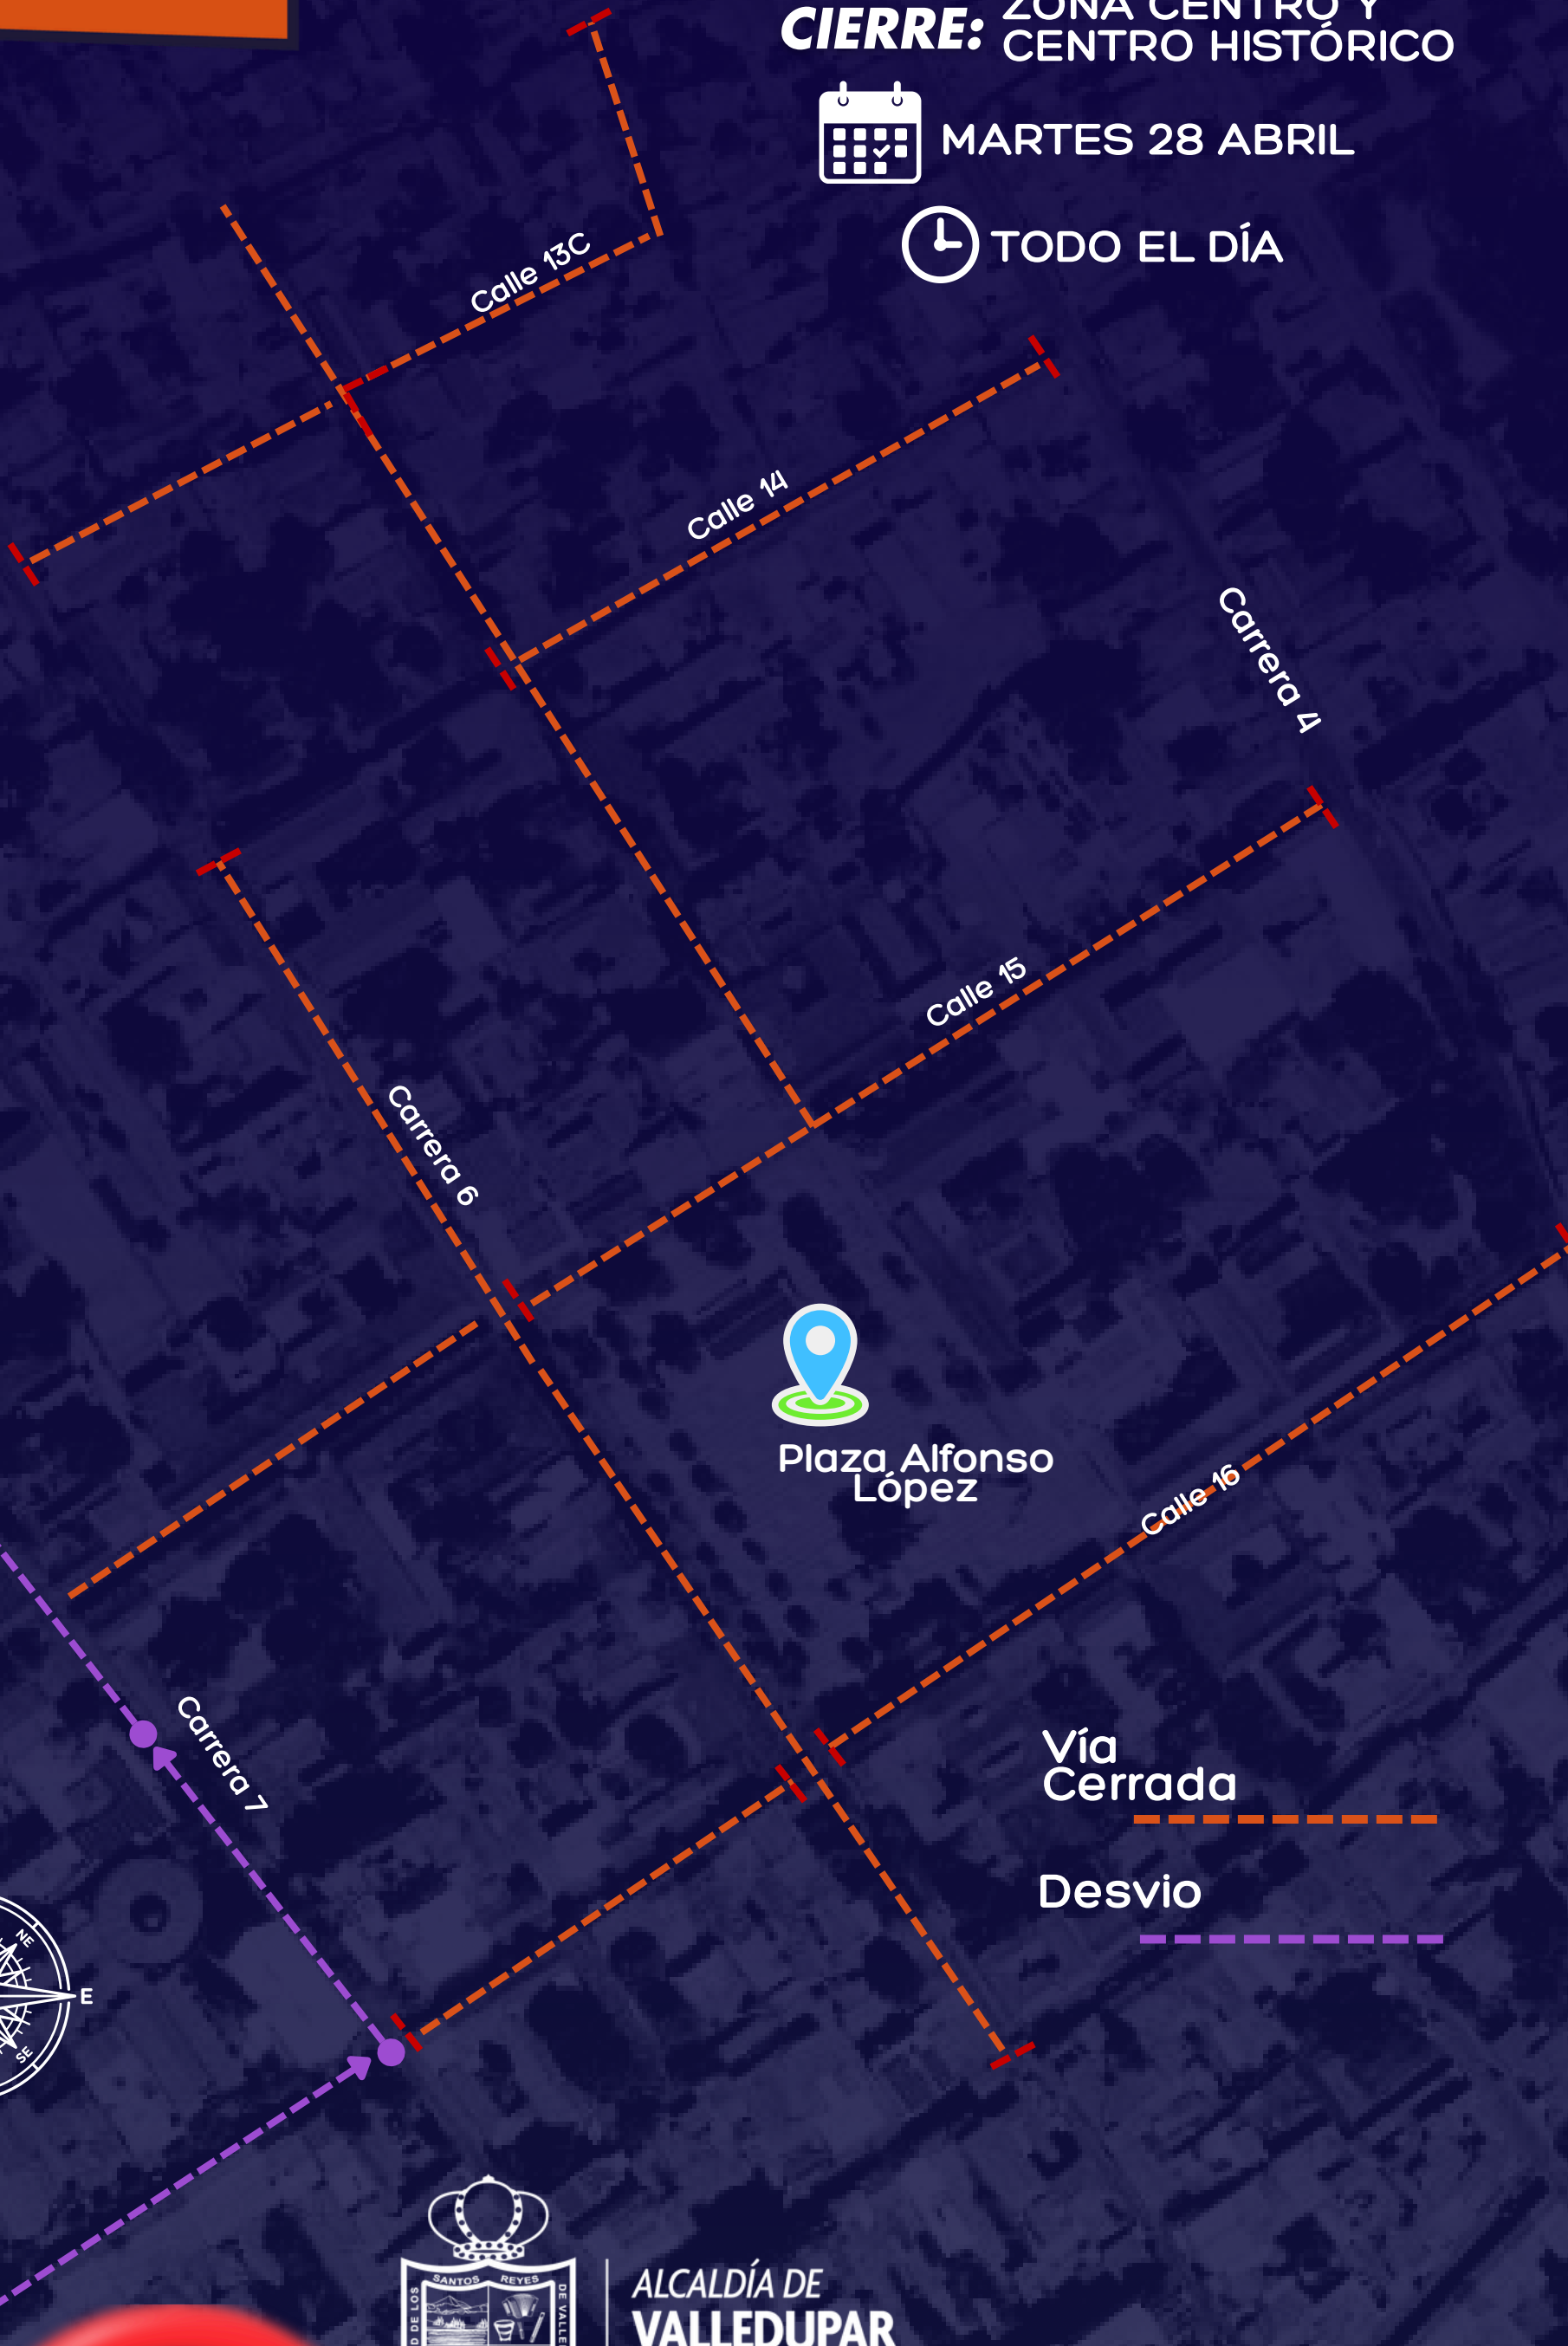

QUE LLEGÓ FESTIVAL

CIERRES VIALES EN LA CIUDAD

Les recomendamos estar atentos a los cierres viales por motivo del 59° Festival de la Leyenda Vallenata. Planea tus recorridos con tiempo y muévete con precaución.

CIERRE: ZONA CENTRO Y CENTRO HISTÓRICO

MARTES 28 ABRIL

TODO EL DÍA

ALCALDÍA DE
VALLEDUPAR
TRÁNSITO

CIERRES VIALES EN LA CIUDAD

Les recomendamos estar atentos a los cierres viales por motivo del 59° Festival de la Leyenda Vallenata. Planea tus recorridos con tiempo y muévete con precaución.

EVENTO: DESFILE PILONERAS
categorías infantil y juvenil

MARTES 28 ABRIL

12:00 P.M - 7:00 P.M

ALCALDÍA DE
VALLEDUPAR
TRÁNSITO

ALCALDÍA DE
VALLEDUPAR
TRÁNSITO

CIERRE: PARQUE DE LA LEYENDA

MARTES 28 ABRIL

3:00 P.M - 4:00 A.M