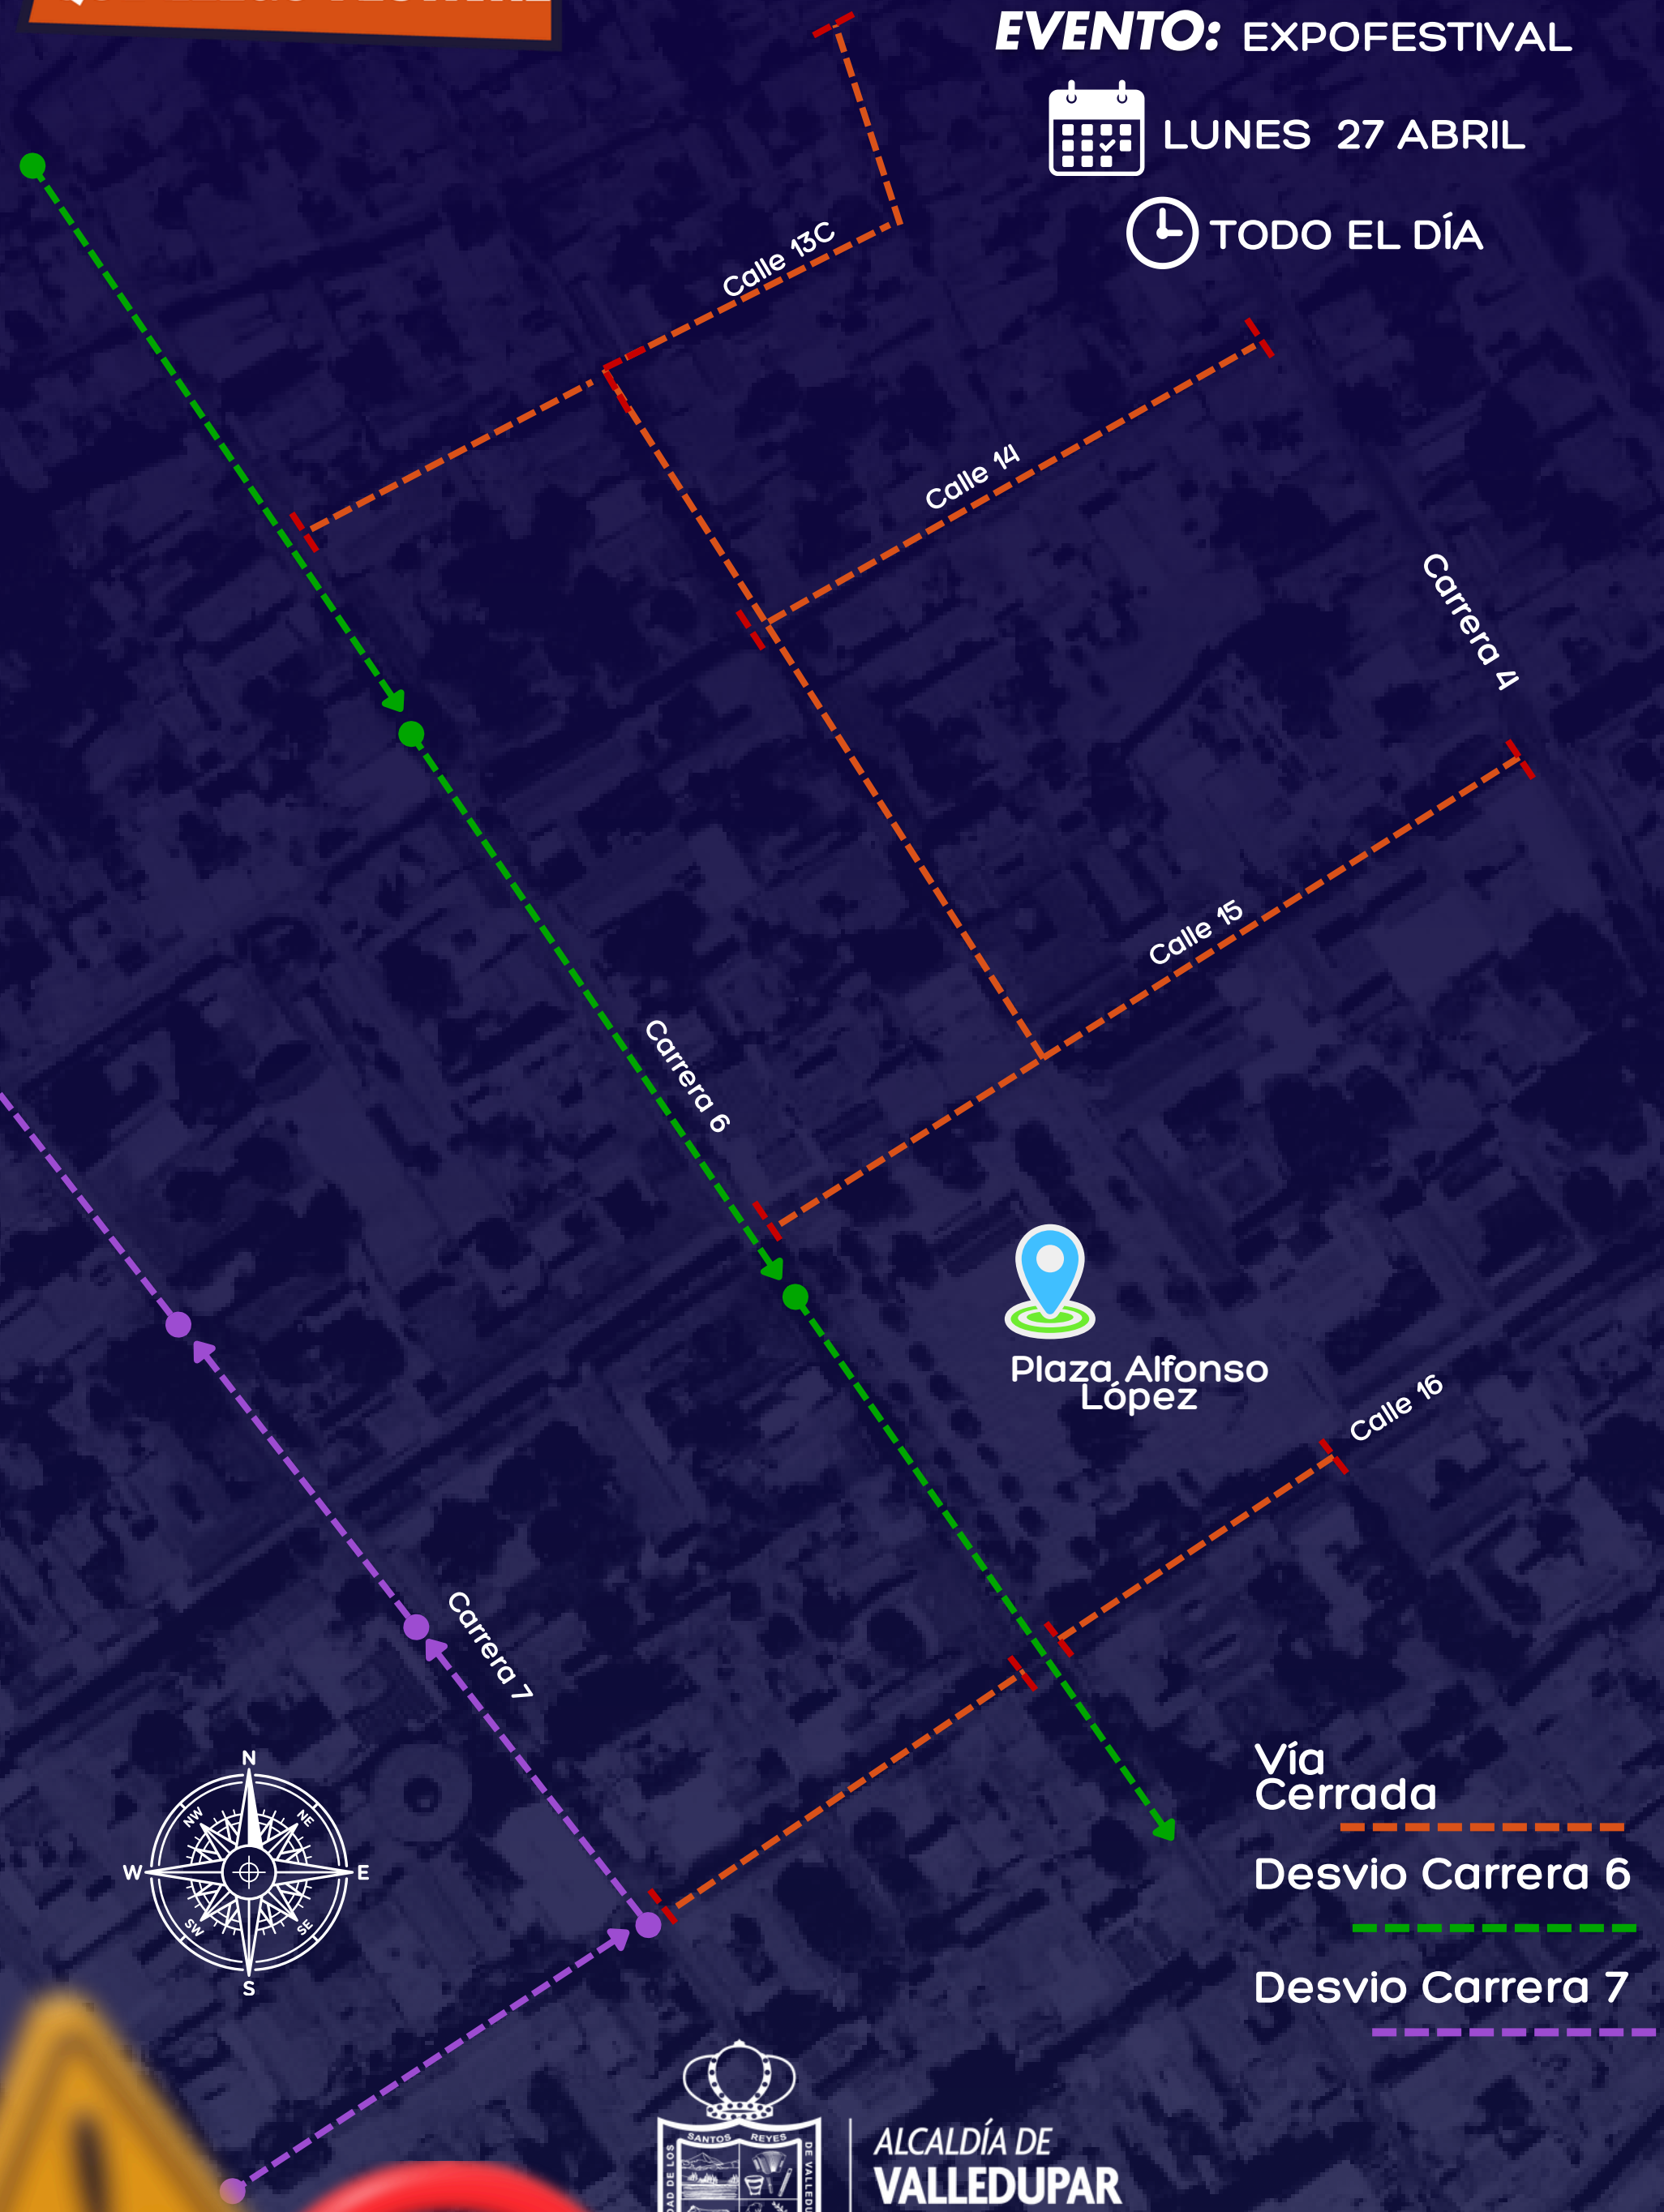

# CIERRES VIALES EN LA CIUDAD

Les recomendamos estar atentos a los cierres viales por motivo del 59° Festival de la Leyenda Vallenata. Planea tus recorridos con tiempo y muévete con precaución.

**EVENTO:** EXPOFESTIVAL

LUNES 27 ABRIL

TODO EL DÍA

Plaza Alfonso López

Vía Cerrada

Desvio Carrera 6

Desvio Carrera 7

ALCALDÍA DE  
**VALLEDUPAR**  
TRÁNSITO