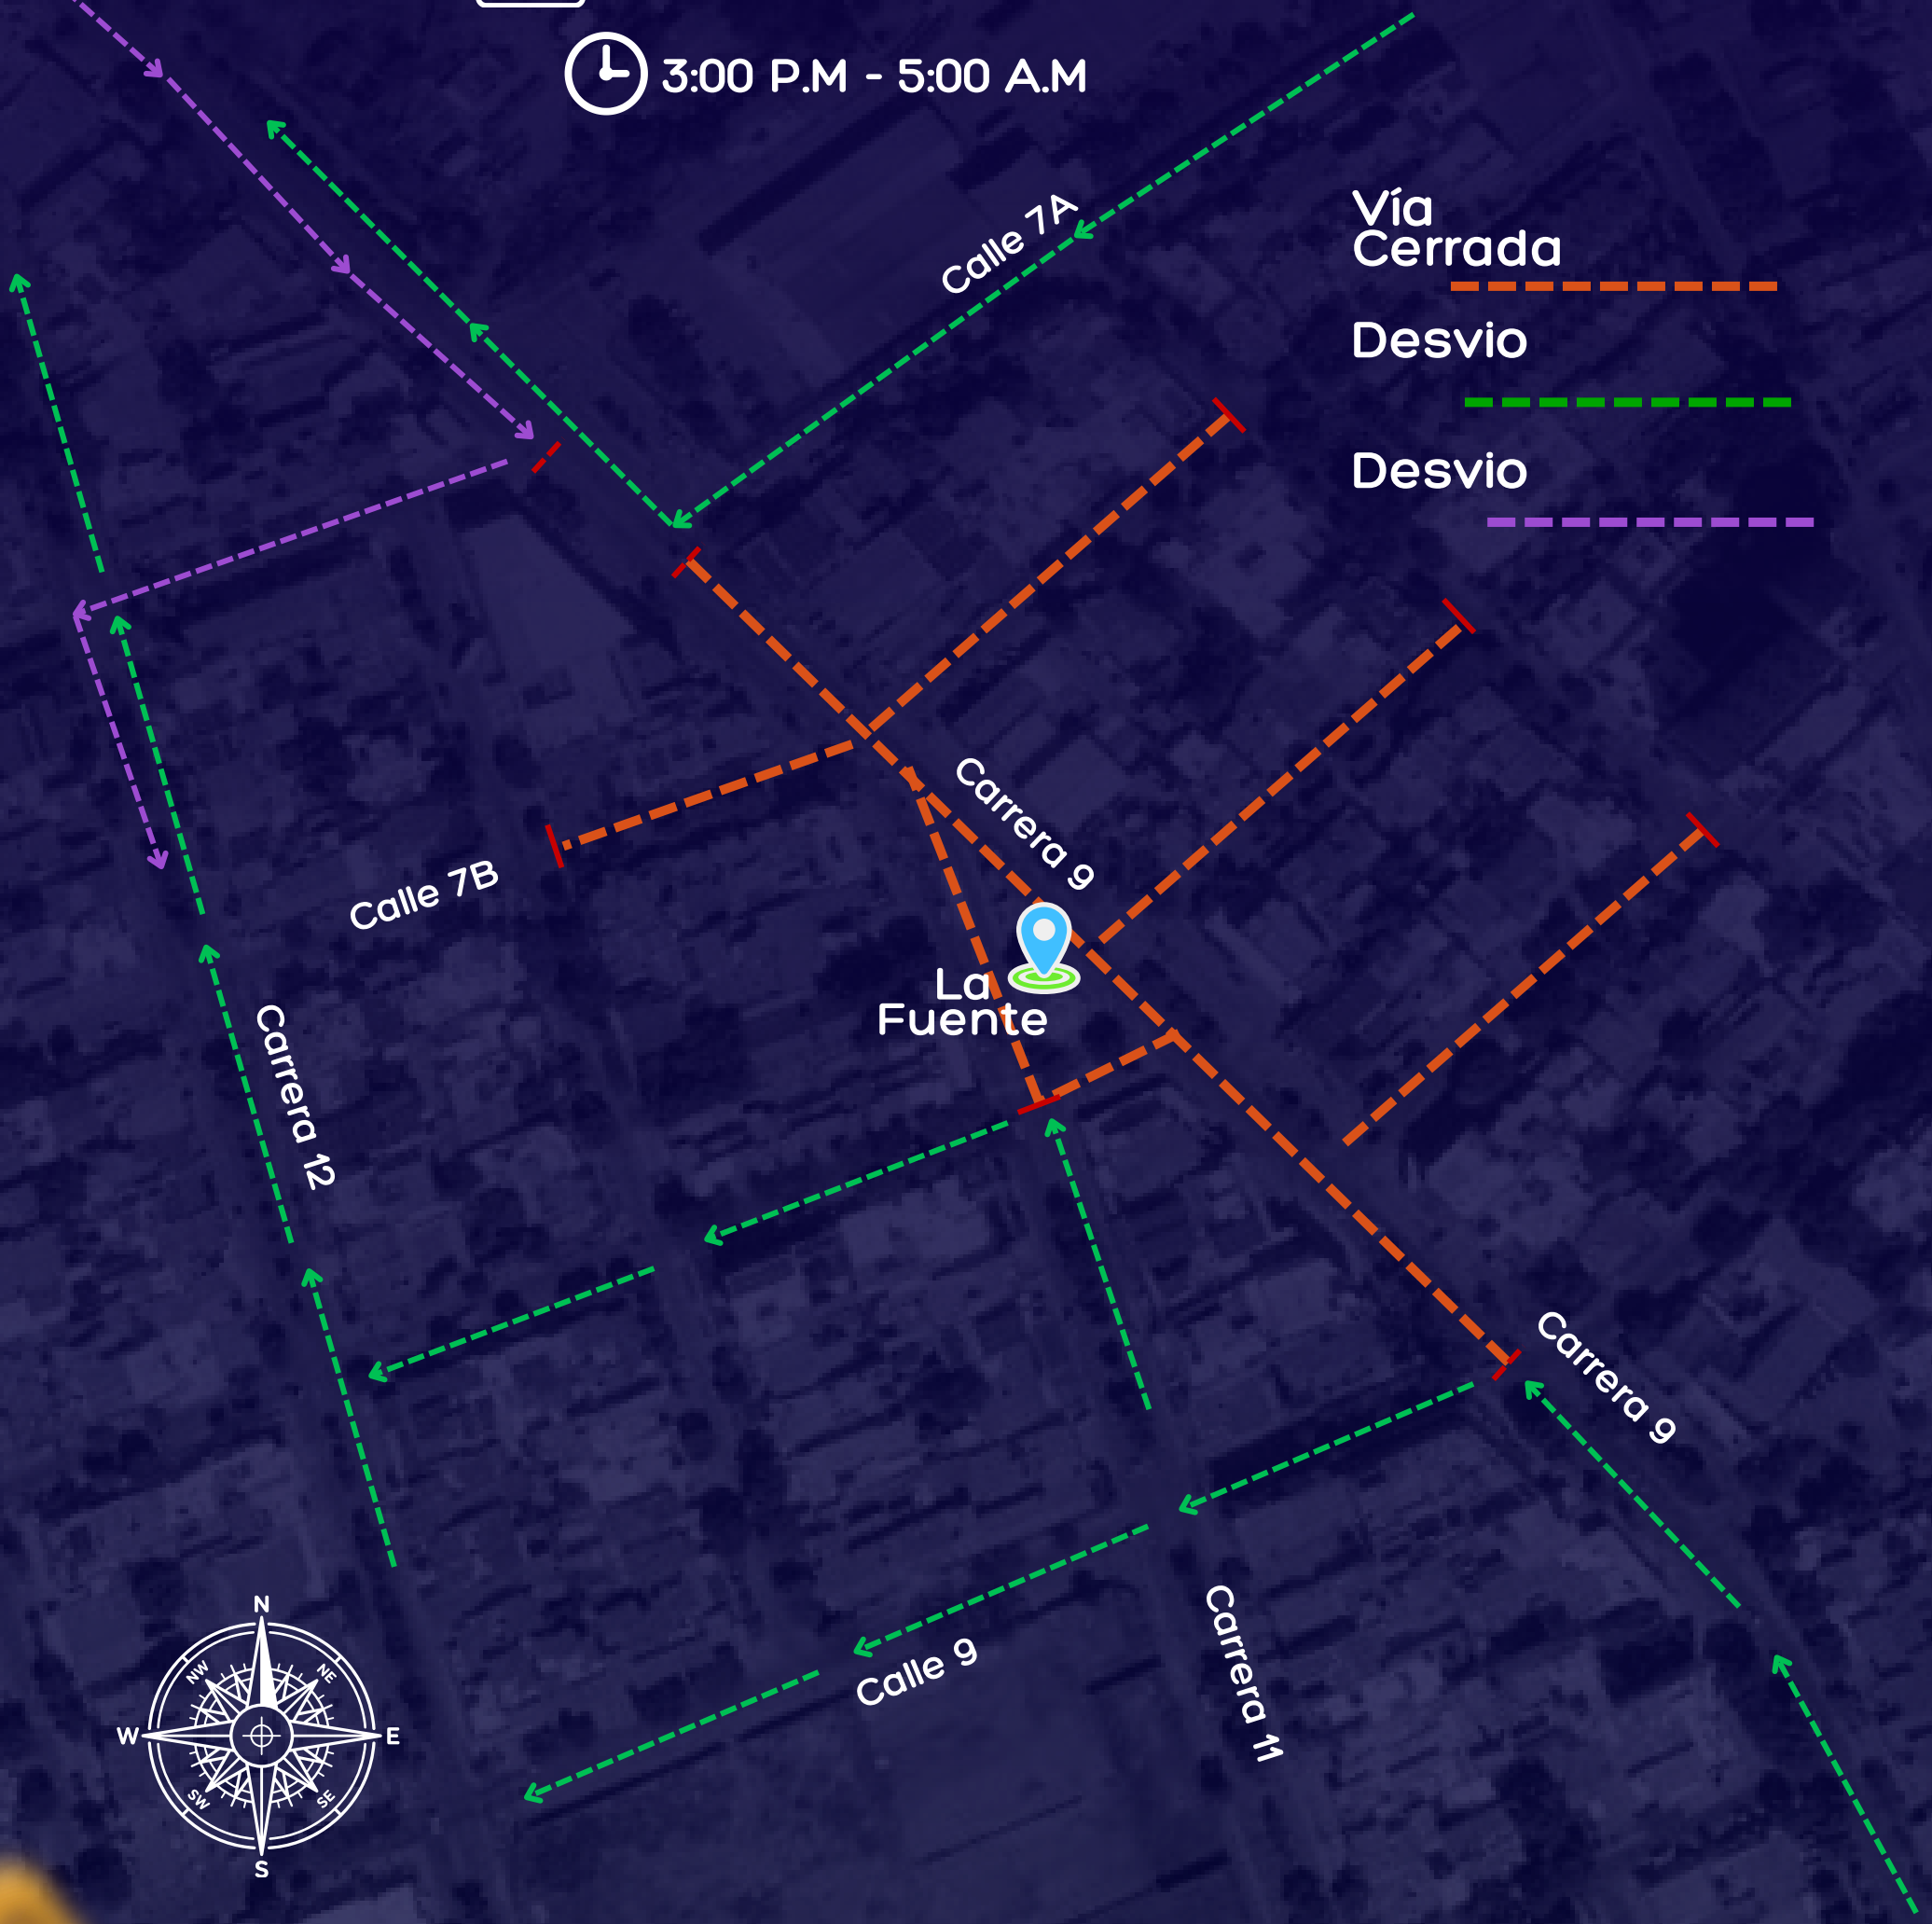

QUE LLEGÓ FESTIVAL

CIERRES VIALES EN LA CIUDAD

Les recomendamos estar atentos a los cierres viales por motivo del 59° Festival de la Leyenda Vallenata. Planea tus recorridos con tiempo y muévete con precaución.

CIERRE: ZONA CENTRO Y CENTRO HISTÓRICO

JUEVES 30 ABRIL

TODO EL DÍA

ALCALDÍA DE
VALLEDUPAR
TRÁNSITO

ALCALDÍA DE
VALLEDUPAR
TRÁNSITO

CIERRE: PARQUE DE LA LEYENDA

JUEVES 30 ABRIL

3:00 P.M - 4:00 A.M

CIERRE: SECTOR LA FUENTE

JUEVES 30 ABRIL

3:00 P.M - 5:00 A.M

ALCALDÍA DE
VALLEDUPAR
TRÁNSITO