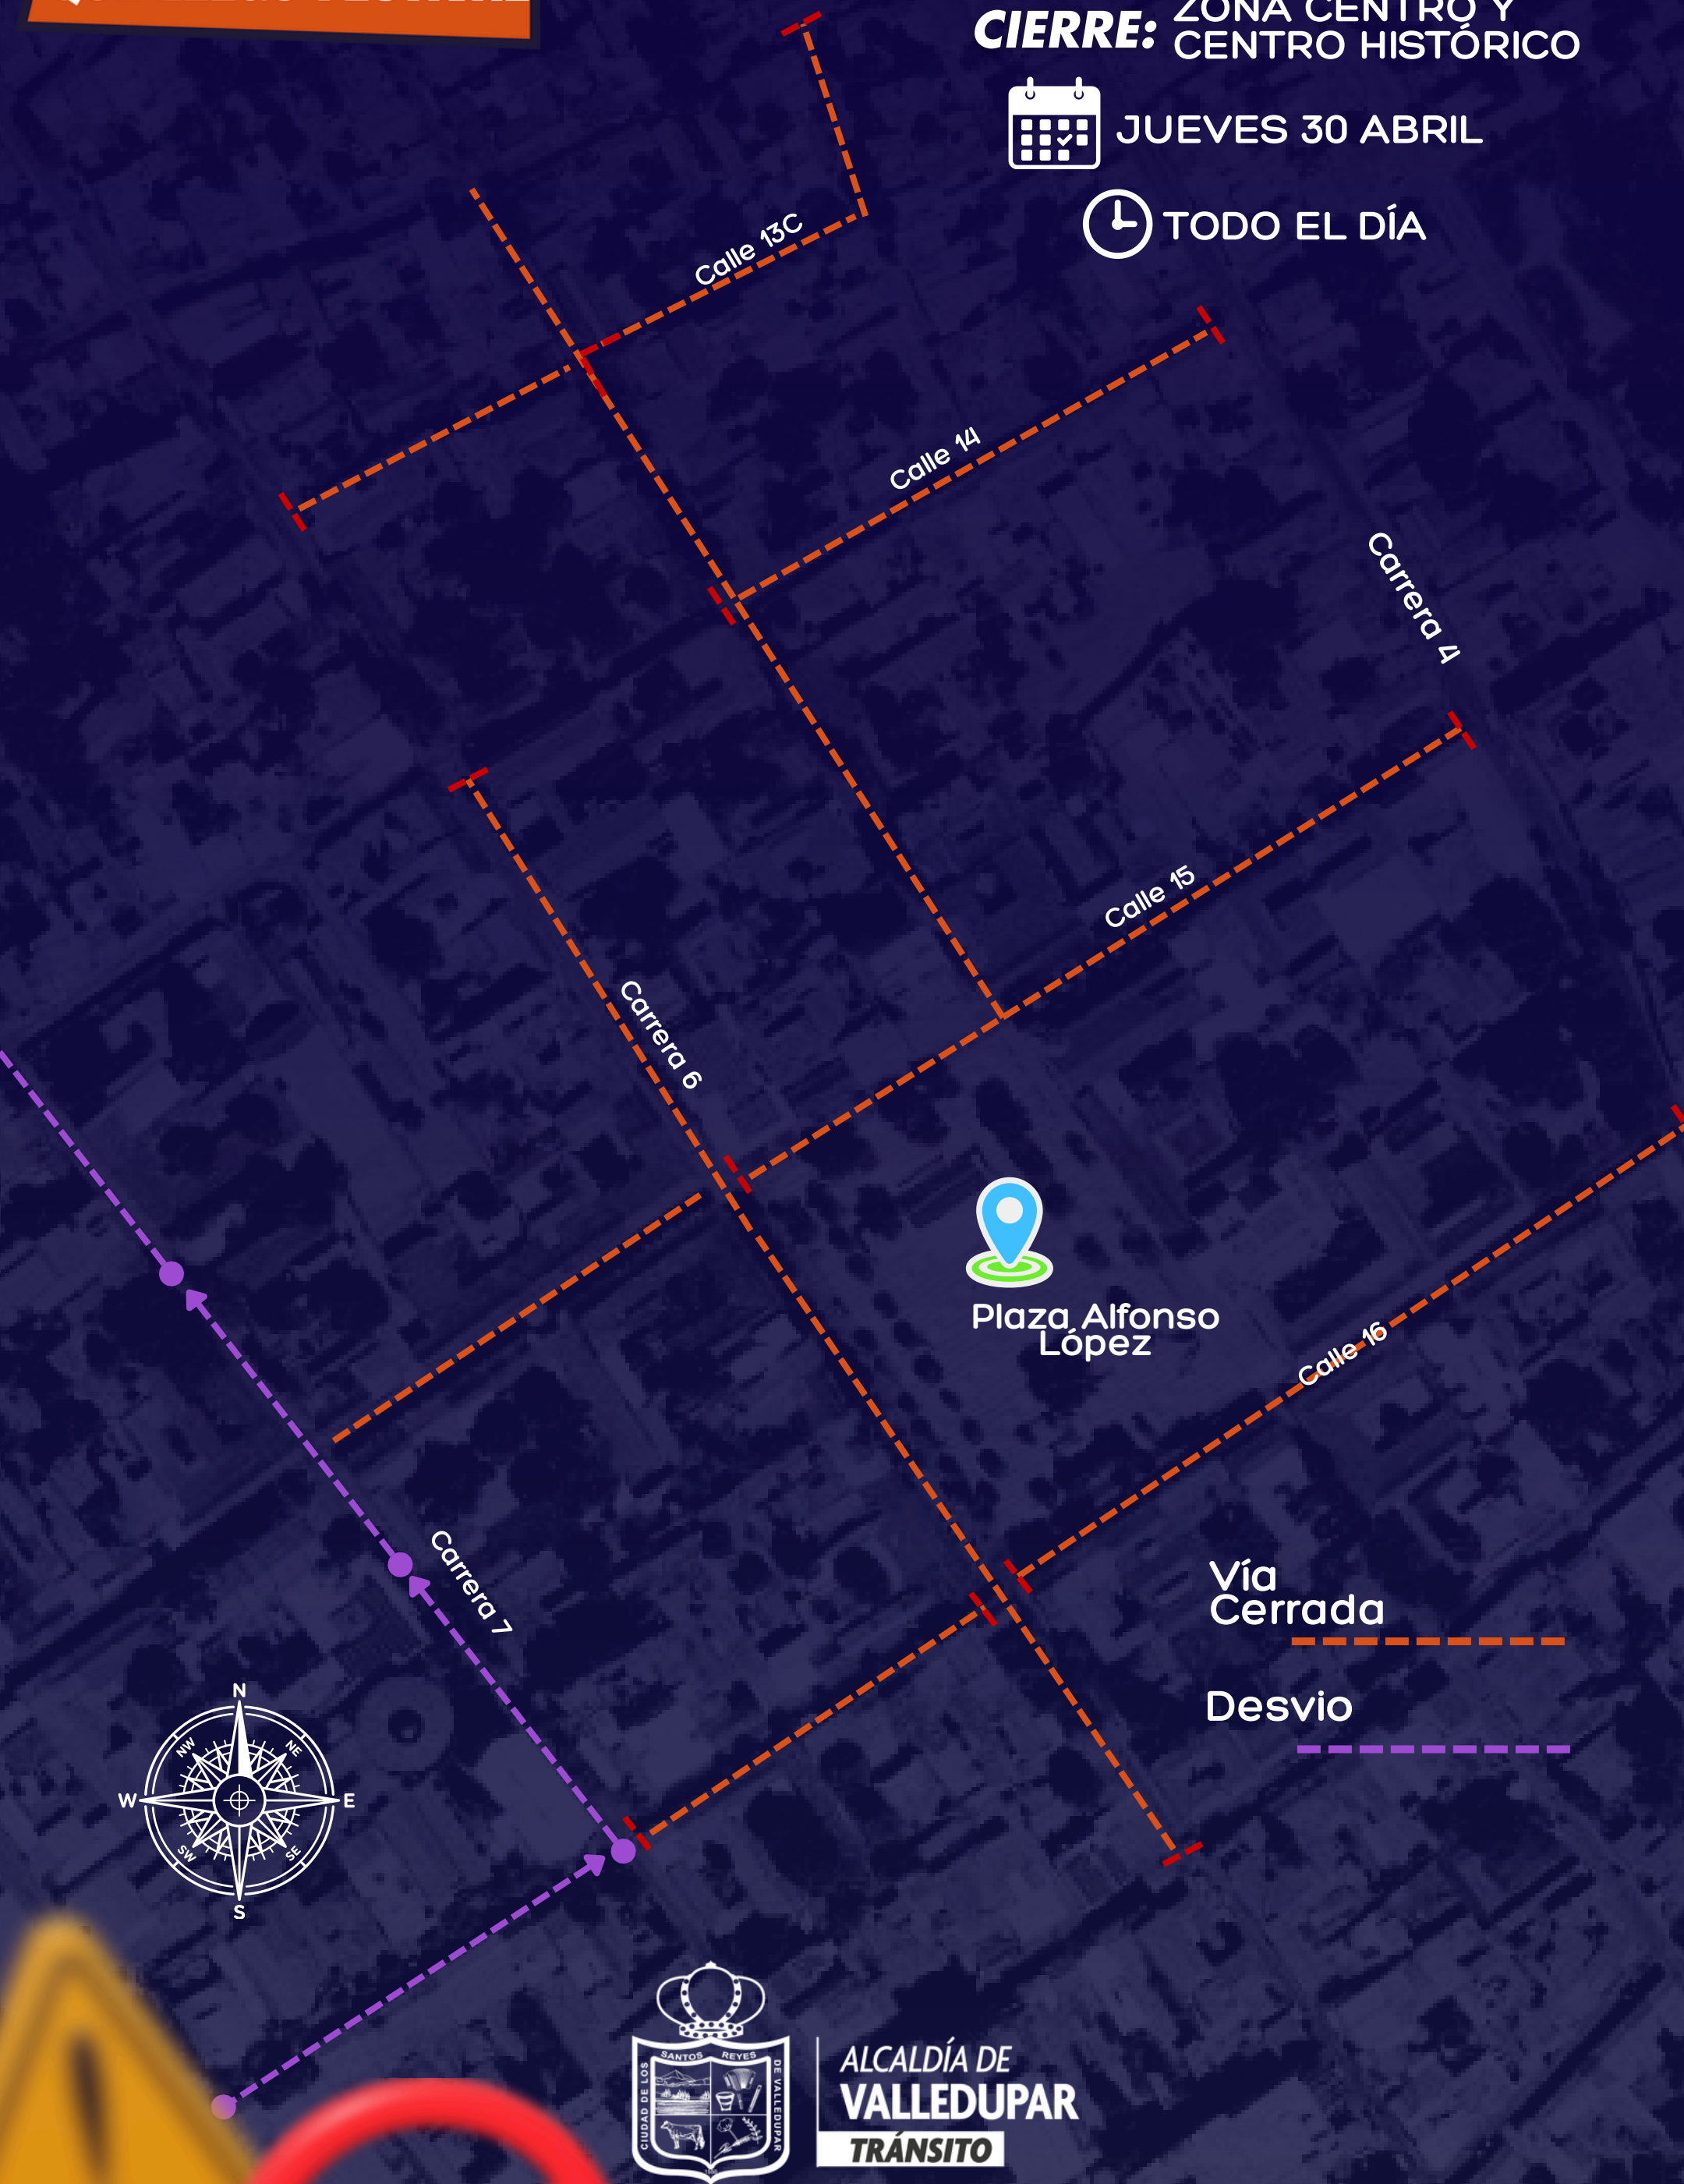

QUE LLEGÓ FESTIVAL

CIERRES VIALES EN LA CIUDAD

Les recomendamos estar atentos a los cierres viales por motivo del 59° Festival de la Leyenda Vallenata. Planea tus recorridos con tiempo y muévete con precaución.

CIERRE: ZONA CENTRO Y CENTRO HISTÓRICO

JUEVES 30 ABRIL

TODO EL DÍA

ALCALDÍA DE
VALLEDUPAR
TRÁNSITO

ALCALDÍA DE
VALLEDUPAR
TRÁNSITO

CIERRE: PARQUE DE LA LEYENDA

JUEVES 30 ABRIL

3:00 P.M - 4:00 A.M

CIERRE: SECTOR LA FUENTE

JUEVES 30 ABRIL

3:00 P.M - 5:00 A.M

ALCALDÍA DE
VALLEDUPAR
TRÁNSITO